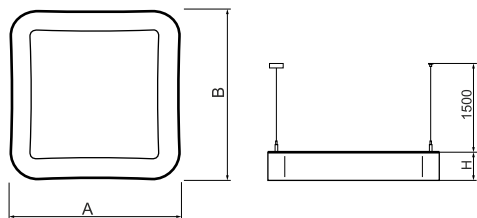

Informacje o produkcie

Kategoria	Oprawy architektoniczne
Rodzina	ARTSHAPE SQ LED
Nazwa	ARTSHAPE SQ LED LARGE EDGE SUSPENDEd 16000 PLX E 34 840 / S-1,5M
Indeks	19.4017.3821.34

Dane świetlne i elektryczne

Dane mechaniczne

Montaż	na zwieszakach
Materiał	aluminium
Kolor	RAL 9016 (biały)
Przesłona	PLX (opalizowane PMMA)
Odporność mechaniczna	IK04
Wymiary [mm]	1200 x 1200 x 85

Fotometria

Akcesoria

Indeks 6E1-500OKW1P-3