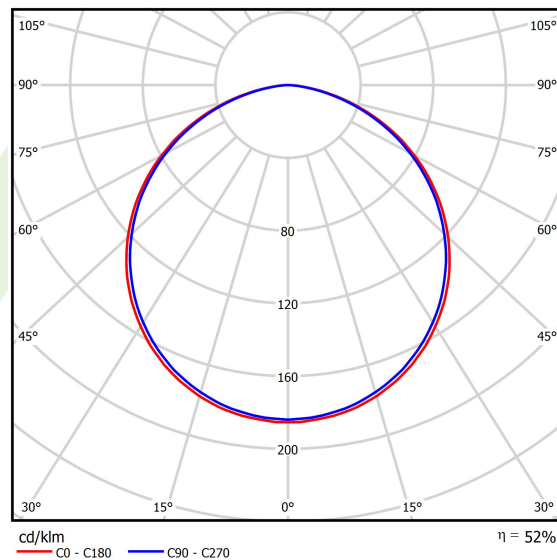

Informacje o produkcie

Kategoria	Oprawy architektoniczne
Rodzina	ARTSHAPE SQ LED
Nazwa	ARTSHAPE SQ LED LARGE EDGE SUSPENDEd 16000 PLX E 34 840 / S-1,5M
Indeks	19.4017.3821.34

Dane świetlne i elektryczne

Typ źródła	LED
Strumień LED [lm]	15840
Moc LED [W]	112
Strumień oprawy [lm]	8306
Moc oprawy [W]	123
Skuteczność świetlna oprawy [lm/W]	67,5
Temperatura barwowa [K]	4000
CRI	>80
SDCM (źródła LED)	3
Kąt rozsyłu światła [°]	(C0-C180) / (C90-C270) - 113,4° / 111,8°
Klasa ryzyka fotobiologicznego (PN-EN 62471)	RG0
Klasa ochrony	I
Stopień szczelności	IP40
Zasilanie	220..240 V, 50..60 Hz
Żywotność LED [h]	60000
Lx/By	L80/B10
Temperatura otoczenia [°C]	0 ÷ 30
Zasilacz elektroniczny	standard (E)
Współczynnik mocy cos φ	>0,95
Obciążalność obwodów	14 (B10), 22 (B16), 14 (C10), 22 (C16)

Dane mechaniczne

Montaż	na zwieszakach
Materiał	aluminium
Kolor	RAL 9016 (biały)
Przesłona	PLX (opalizowane PMMA)
Odporność mechaniczna	IK04
Wymiary [mm]	1200 x 1200 x 85

Fotometria

Akcesoria

Indeks 6E1-500OKW1P-3