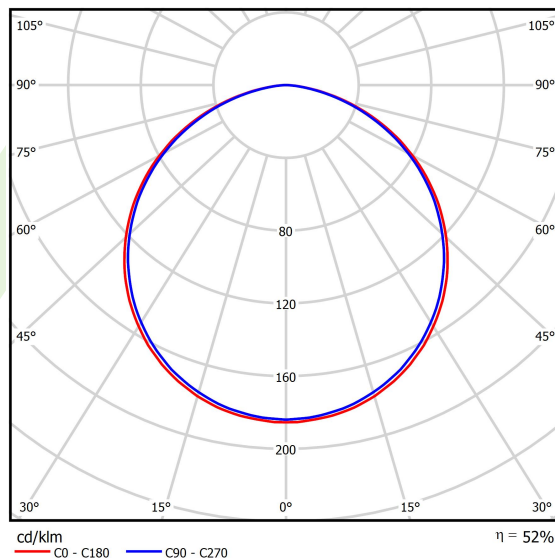

## Dane świetlne i elektryczne

Typ źródła	<b>LED</b>
Strumień LED [lm]	<b>7920</b>
Moc LED [W]	<b>56</b>
Strumień oprawy [lm]	<b>4153</b>
Moc oprawy [W]	<b>65</b>
Skuteczność świetlna oprawy [lm/W]	<b>63,9</b>
Temperatura barwowa [K]	<b>4000</b>
CRI	<b>&gt;80</b>
SDCM (źródła LED)	<b>3</b>
Kąt rozsyłu światła [°]	<b>(C0-C180) / (C90-C270) - 113,4° / 111,8°</b>
Klasa ryzyka fotobiologicznego (PN-EN 62471)	<b>RG0</b>
Klasa ochrony	<b>I</b>
Stopień szczelności	<b>IP40</b>
Zasilanie	<b>220..240 V, 50..60 Hz</b>
Żywotność LED [h]	<b>60000</b>
Lx/By	<b>L80/B10</b>
Temperatura otoczenia [°C]	<b>0 ÷ 30</b>
Zasilacz elektroniczny	<b>DIM DALI (EDD)</b>
Współczynnik mocy cos φ	<b>&gt;0,95</b>
Obciążalność obwodów	<b>14 (B10), 23 (B16), 22 (C10), 35 (C16)</b>

## Dane mechaniczne

Montaż	na zwieszakach
Materiał	aluminium
Kolor	RAL 9016 (biały)
Przesłona	PLX (opalizowane PMMA)
Odporność mechaniczna	IK04
Wymiary [mm]	1200 x 1200 x 85

## Fotometria