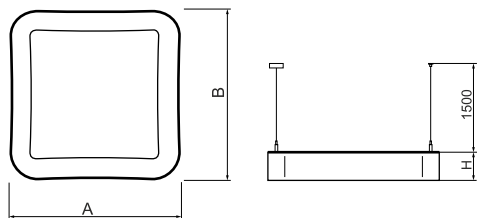

## Informacje o produkcie

Kategoria	<b>Oprawy architektoniczne</b>
Rodzina	<b>ARTSHAPE SQ LED</b>
Nazwa	<b>ARTSHAPE SQ LED LARGE EDGE SUSPENDED 8000 PLX EDD 34 840 / S-1,5M</b>
Indeks	<b>19.4017.3523.34</b>

## Dane mechaniczne

Montaż	na zwieszakach
Materiał	aluminium
Kolor	RAL 9016 (biały)
Przesłona	PLX (opalizowane PMMA)
Odporność mechaniczna	IK04
Wymiary [mm]	1200 x 1200 x 85