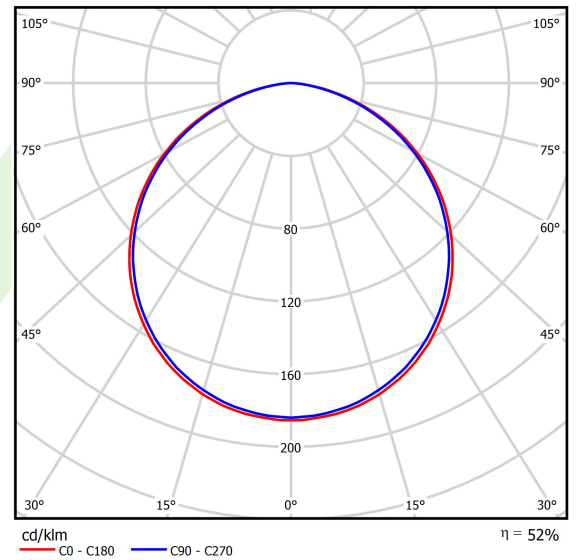

## Beschreibung

Innenbeleuchtung. Montage: an Aufhängebügeln. Gehäuse aus Aluminium. Farbe - RAL 9016 (weiß). Abmessungen: 1200 x 1200 x 85 mm. Abdeckung: PLX (PMMA opal). Farbtemperatur 4000 K. SDCM=3. Farbwiedergabeindex CRI>80. Lebensdauer: 60000 h L80/B10. Leuchtenlichtstrom: 4153 lm. Gesamtleistungsaufnahme: 65 W. Lichtausbeute: 63,9 lm/W. Vorschaltgerät: Ein/Aus (E). Arbeitstemperaturbereich: 0 ÷ 30° C. Schutzart: IP40. Stoßfestigkeitsgrad: IK04. Schutzklasse: I. Die Leuchten zeichnen sich durch eine dicht abgeschlossene Kammer mit Leuchtdioden (IP65), wodurch sogar bei einer langen Nutzungsdauer auf der Blende keine Verschmutzungen zu sehen sind. Temperaturbereich für Lagerung und Transport von 0° C bis 40° C.

## Technische Daten

Lichtquelle	LED
LED-Lichtstrom [lm]	7920
LED-Leistung [W]	56
Leuchtenlichtstrom [lm]	4153
Gesamtleistungsaufnahme [W]	65
Leuchten Lichtausbeute [lm/W]	63,9
Farbtemperatur [K]	4000
CRI	>80
SDCM (LED-Quellen)	3
Abstrahlwinkel [°]	(C0-C180) / (C90-C270) - 113,4° / 111,8°
Photobiologische Risikoklasse (IEC/EN 62471)	RG0
Schutzklasse	I
Schutzart	IP40
Netzspannung	220..240 V, 50..60 Hz
Lebensdauer [h]	60000
Lx/By	L80/B10
Umgebungstemperatur [°C]	0 ÷ 30
Betriebsgerät	Ein/Aus (E)
Leistungsfaktor cos φ	>0,95
Belastbarkeit der Schaltung	9 (B10), 15 (B16), 15 (C10), 24 (C16)

## Technische Daten

Montageart	an Aufhängebügeln
Leuchtenkörper	Aluminium
Leuchtenfarbe	RAL 9016 (weiß)
Abdeckung	PLX (PMMA opal)
Stoßfestigkeitsgrad	IK04
Abmessungen [mm]	1200 x 1200 x 85

## Lichtverteilung