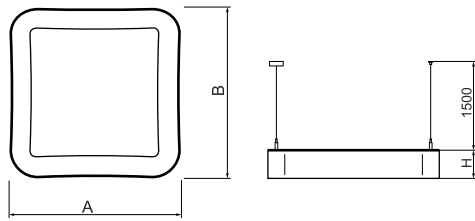

## Beschreibung

Innenbeleuchtung. Montage: an Aufhängebügeln. Gehäuse aus Aluminium. Farbe - RAL 9016 (weiß). Abmessungen: 1200 x 1200 x 85 mm. Abdeckung: PLX (PMMA opal). Farbtemperatur 4000 K. SDCM=3. Farbwiedergabeindex CRI>80. Lebensdauer: 60000 h L80/B10. Leuchtenlichtstrom: 4153 lm. Gesamtleistungsaufnahme: 65 W. Lichtausbeute: 63,9 lm/W. Vorschaltgerät: Ein/Aus (E). Arbeitstemperaturbereich: 0 ÷ 30° C. Schutzart: IP40. Stoßfestigkeitsgrad: IK04. Schutzklasse: I. Die Leuchten zeichnen sich durch eine dicht abgeschlossene Kammer mit Leuchtdioden (IP65), wodurch sogar bei einer langen Nutzungsdauer auf der Blende keine Verschmutzungen zu sehen sind. Temperaturbereich für Lagerung und Transport von 0° C bis 40° C.

## Produktmerkmale

Kategorie	Architektonische Leuchten
Familie	ARTSHAPE SQ LED
Type	ARTSHAPE SQ LED LARGE EDGE SUSPENDED 8000 PLX E 34 840 / S-1,5M
Index	19.4017.3521.34

## Technische Daten

Montageart	an Aufhängebügeln
Leuchtenkörper	Aluminium
Leuchtenfarbe	RAL 9016 (weiß)
Abdeckung	PLX (PMMA opal)
Stoßfestigkeitsgrad	IK04
Abmessungen [mm]	1200 x 1200 x 85