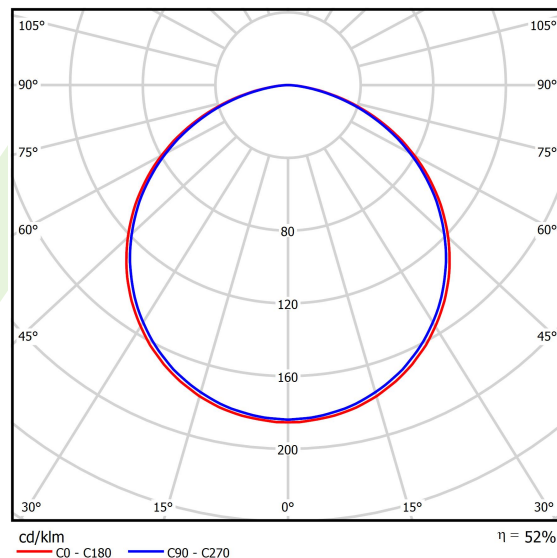

Informacje o produkcie

Kategoria	Oprawy architektoniczne
Rodzina	ARTSHAPE SQ LED
Nazwa	ARTSHAPE SQ LED MEDIUM EDGE SUSPENDED 12000 PLX EDD 34 840 / S-1,5M
Indeks	19.4017.2623.34

Dane świetlne i elektryczne

Typ źródła	LED
Strumień LED [lm]	11880
Moc LED [W]	84
Strumień oprawy [lm]	6230
Moc oprawy [W]	92
Skuteczność świetlna oprawy [lm/W]	67,7
Temperatura barwowa [K]	4000
CRI	>80
SDCM (źródła LED)	3
Kąt rozsyłu światła [°]	(C0-C180) / (C90-C270) - 113,4° / 111,8°
Klasa ryzyka fotobiologicznego (PN-EN 62471)	RG0
Klasa ochrony	I
Stopień szczelności	IP40
Zasilanie	220..240 V, 50..60 Hz
Żywotność LED [h]	60000
Lx/By	L80/B10
Temperatura otoczenia [°C]	0 ÷ 30
Zasilacz elektroniczny	DIM DALI (EDD)
Współczynnik mocy cos φ	>0,95
Obciążalność obwodów	4 (B10), 6 (B16), 6 (C10), 10 (C16)

Dane mechaniczne

Montaż	na zwieszakach
Materiał	aluminium
Kolor	RAL 9016 (biały)
Przesłona	PLX (opalizowane PMMA)
Odporność mechaniczna	IK04
Wymiary [mm]	930 x 930 x 85

Fotometria

Akcesoria

Indeks 6E1-500OKW1P-5