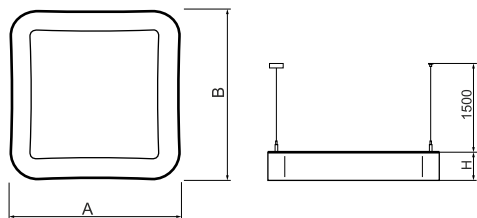

Informacje o produkcie

Kategoria	Oprawy architektoniczne
Rodzina	ARTSHAPE SQ LED
Nazwa	ARTSHAPE SQ LED MEDIUM EDGE SUSPENDED 12000 PLX EDD 34 840 / S-1,5M
Indeks	19.4017.2623.34

Dane świetlne i elektryczne

Dane mechaniczne

Montaż	na zwieszakach
Materiał	aluminium
Kolor	RAL 9016 (biały)
Przesłona	PLX (opalizowane PMMA)
Odporność mechaniczna	IK04
Wymiary [mm]	930 x 930 x 85

Fotometria

Akcesoria

Indeks 6E1-500OKW1P-5

Nazwa SUSPENSION NEW TYPE-J 34
LENGHT 1,5M WIRE 5X 1-
POINT

Zdjęcie

Indeks 6E1-8670-B-1,5

Nazwa SUSPENSION NEW TYPE-E
LENGHT-1,5 METER WITHOUT
WIRE 1-POINT

Zdjęcie