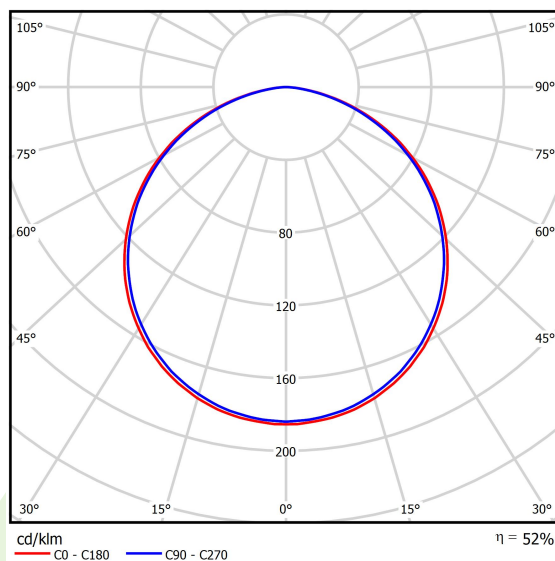

Informacje o produkcie

Kategoria	Oprawy architektoniczne
Rodzina	ARTSHAPE SQ LED
Nazwa	ARTSHAPE SQ LED MEDIUM EDGE SUSPENDED TW 8000 PLX EDD 34 827-865 / S-1,5M
Indeks	19.4017.2553.34

Dane świetlne i elektryczne

Typ źródła	LED
Strumień LED [lm]	7800
Moc LED [W]	68
Strumień oprawy [lm]	4090
Moc oprawy [W]	75
Skuteczność świetlna oprawy [lm/W]	54,5
Temperatura barwowa [K]	2700 ÷ 6500
CRI	>80
Kąt rozsyłu światła [°]	(C0-C180) / (C90-C270) - 113,4° / 111,8°
Klasa ochrony	I
Stopień szczelności	IP40
Zasilanie	220..240 V, 50..60 Hz
Żywotność LED [h]	60000
Lx/By	L80/B10
Temperatura otoczenia [°C]	0 ÷ 30
Zasilacz elektroniczny	DIM DALI (EDD)
Współczynnik mocy cos φ	>0,95
Obciążalność obwodów	8 (B10), 14 (B16), 15(C10), 25 (C16)

Dane mechaniczne

Montaż	na zwieszakach
Materiał	aluminium
Kolor	RAL 9016 (biały)
Przesłona	PLX (opalizowane PMMA)
Odporność mechaniczna	IK04
Wymiary [mm]	930 x 930 x 85

Fotometria

Akcesoria

Indeks 6E1-5000KW1P-5