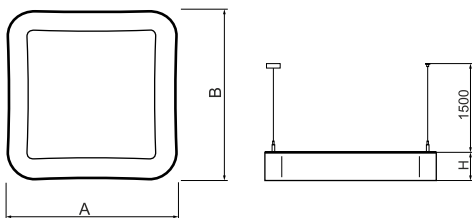

Informacje o produkcie

Kategoria	Oprawy architektoniczne
Rodzina	ARTSHAPE SQ LED
Nazwa	ARTSHAPE SQ LED MEDIUM EDGE SUSPENDED TW 8000 PLX EDD 34 827-865 / S-1,5M
Indeks	19.4017.2553.34

Dane świetlne i elektryczne

Typ źródła	LED
Strumień LED [lm]	7800
Moc LED [W]	68
Strumień oprawy [lm]	4090
Moc oprawy [W]	75
Skuteczność świetlna oprawy [lm/W]	54,5
Temperatura barwowa [K]	2700 ÷ 6500
CRI	>80
Kąt rozsyłu światła [°]	(C0-C180) / (C90-C270) - 113,4° / 111,8°
Klasa ochrony	I
Stopień szczelności	IP40
Zasilanie	220..240 V, 50..60 Hz
Żywotność LED [h]	60000
Lx/By	L80/B10
Temperatura otoczenia [°C]	0 ÷ 30
Zasilacz elektroniczny	DIM DALI (EDD)
Współczynnik mocy cos φ	>0,95
Obciążalność obwodów	8 (B10), 14 (B16), 15(C10), 25 (C16)

Dane mechaniczne

Montaż	na zwieszakach
Materiał	aluminium
Kolor	RAL 9016 (biały)
Przesłona	PLX (opalizowane PMMA)
Odporność mechaniczna	IK04
Wymiary [mm]	930 x 930 x 85

Fotometria

Akcesoria

Indeks 6E1-5000KW1P-5