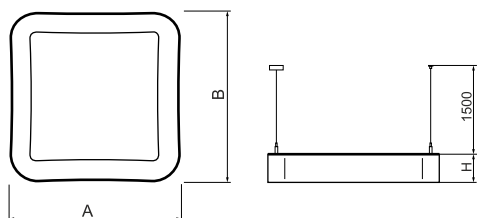

Informacje o produkcie

Kategoria	Oprawy architektoniczne
Rodzina	ARTSHAPE SQ LED
Nazwa	ARTSHAPE SQ LED MEDIUM EDGE SUSPENDED 6000 PLX EDD 34 840 / S-1,5M
Indeks	19.4017.2323.34

Dane świetlne i elektryczne

Typ źródła	LED
Strumień LED [lm]	5940
Moc LED [W]	46
Strumień oprawy [lm]	3115
Moc oprawy [W]	50
Skuteczność świetlna oprawy [lm/W]	62,3
Temperatura barwowa [K]	4000
CRI	>80
SDCM (źródła LED)	3
Kąt rozsyłu światła [°]	(C0-C180) / (C90-C270) - 113,4° / 111,8°
Klasa ryzyka fotobiologicznego (PN-EN 62471)	RG0
Klasa ochrony	I
Stopień szczelności	IP40
Zasilanie	220..240 V, 50..60 Hz
Żywotność LED [h]	60000
Lx/By	L80/B10
Temperatura otoczenia [°C]	0 ÷ 30
Zasilacz elektroniczny	DIM DALI (EDD)
Współczynnik mocy cos φ	>0,95
Obciążalność obwodów	12 (B10), 20 (B16), 20 (C10), 32 (C16)

Dane mechaniczne

Montaż	na zwieszakach
Materiał	aluminium
Kolor	RAL 9016 (biały)
Przesłona	PLX (opalizowane PMMA)
Odporność mechaniczna	IK04
Wymiary [mm]	930 x 930 x 85

Fotometria

Akcesoria

Indeks 6E1-500OKW1P-5