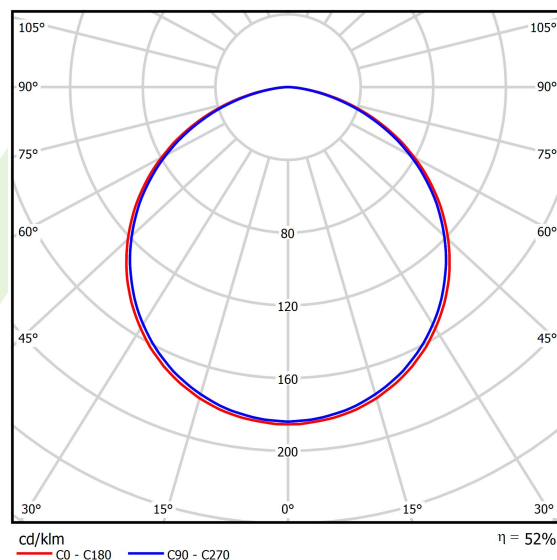

Informacje o produkcie

Kategoria	Oprawy architektoniczne
Rodzina	ARTSHAPE SQ LED
Nazwa	ARTSHAPE SQ LED MEDIUM EDGE SUSPENDED 6000 PLX EDD 34 840 / S-1,5M
Indeks	19.4017.2323.34

Dane świetlne i elektryczne

Typ źródła	LED
Strumień LED [lm]	5940
Moc LED [W]	46
Strumień oprawy [lm]	3115
Moc oprawy [W]	50
Skuteczność świetlna oprawy [lm/W]	62,3
Temperatura barwowa [K]	4000
CRI	>80
SDCM (źródła LED)	3
Kąt rozsyłu światła [°]	(C0-C180) / (C90-C270) - 113,4° / 111,8°
Klasa ryzyka fotobiologicznego (PN-EN 62471)	RG0
Klasa ochrony	I
Stopień szczelności	IP40
Zasilanie	220..240 V, 50..60 Hz
Żywotność LED [h]	60000
Lx/By	L80/B10
Temperatura otoczenia [°C]	0 ÷ 30
Zasilacz elektroniczny	DIM DALI (EDD)
Współczynnik mocy cos φ	>0,95
Obciążalność obwodów	12 (B10), 20 (B16), 20 (C10), 32 (C16)

Dane mechaniczne

Montaż	na zwieszakach
Materiał	aluminium
Kolor	RAL 9016 (biały)
Przesłona	PLX (opalizowane PMMA)
Odporność mechaniczna	IK04
Wymiary [mm]	930 x 930 x 85

Fotometria

Akcesoria

Indeks 6E1-500OKW1P-5