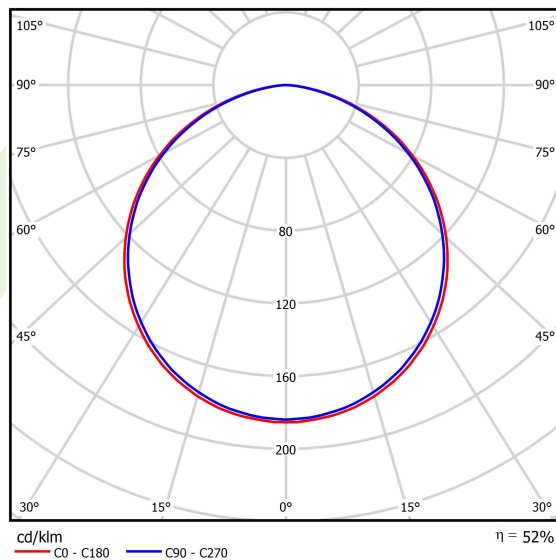

Informacje o produkcie

Kategoria	Oprawy architektoniczne
Rodzina	ARTSHAPE SQ LED
Nazwa	ARTSHAPE SQ LED MEDIUM EDGE SUSPENDED 6000 PLX E 34 840 / S-1,5M
Indeks	19.4017.2321.34

Dane świetlne i elektryczne

Typ źródła	LED
Strumień LED [lm]	5940
Moc LED [W]	46
Strumień oprawy [lm]	3115
Moc oprawy [W]	50
Skuteczność świetlna oprawy [lm/W]	62,3
Temperatura barwowa [K]	4000
CRI	>80
SDCM (źródła LED)	3
Kąt rozsyłu światła [°]	(C0-C180) / (C90-C270) - 113,4° / 111,8°
Klasa ryzyka fotobiologicznego (PN-EN 62471)	RG0
Klasa ochrony	I
Stopień szczelności	IP40
Zasilanie	220..240 V, 50..60 Hz
Żywotność LED [h]	60000
Lx/By	L80/B10
Temperatura otoczenia [°C]	0 ÷ 30
Zasilacz elektroniczny	standard (E)
Współczynnik mocy cos φ	>0,95
Obciążalność obwodów	15 (B10), 25 (B16), 24 (C10), 38 (C16)

Dane mechaniczne

Montaż	na zwieszakach
Materiał	aluminium
Kolor	RAL 9016 (biały)
Przesłona	PLX (opalizowane PMMA)
Odporność mechaniczna	IK04
Waga [kg]	7,13
Wymiary [mm]	930 x 930 x 85

Fotometria

Akcesoria