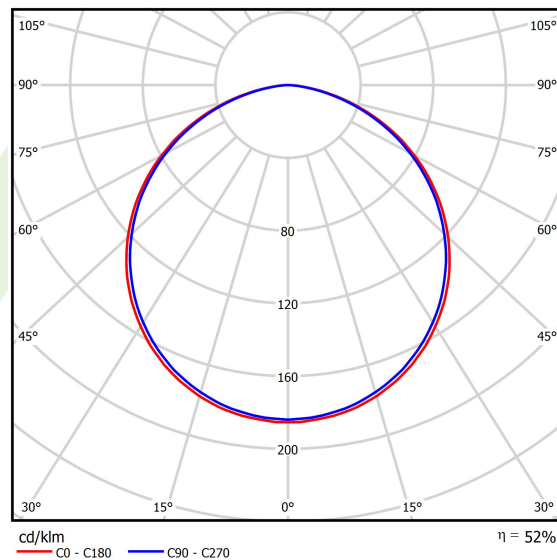

Informacje o produkcie

Kategoria	Oprawy architektoniczne
Rodzina	ARTSHAPE SQ LED
Nazwa	ARTSHAPE SQ LED SMALL EDGE SUSPENDEd 4000 PLX E 34 840 / S-1,5M
Indeks	19.4017.1721.34

Dane świetlne i elektryczne

Typ źródła	LED
Strumień LED [lm]	3960
Moc LED [W]	28
Strumień oprawy [lm]	2077
Moc oprawy [W]	32
Skuteczność świetlna oprawy [lm/W]	64,9
Temperatura barwowa [K]	4000
CRI	>80
SDCM (źródła LED)	3
Kąt rozsyłu światła [°]	(C0-C180) / (C90-C270) - 113,4° / 111,8°
Klasa ryzyka fotobiologicznego (PN-EN 62471)	RG0
Klasa ochrony	I
Stopień szczelności	IP40
Zasilanie	220..240 V, 50..60 Hz
Żywotność LED [h]	60000
Lx/By	L80/B10
Temperatura otoczenia [°C]	0 ÷ 30
Zasilacz elektroniczny	standard (E)
Współczynnik mocy cos φ	>0,95
Obciążalność obwodów	22 (B10), 34 (B16), 33 (C10), 54 (C16)

Dane mechaniczne

Montaż	na zwieszakach
Materiał	aluminium
Kolor	RAL 9016 (biały)
Przesłona	PLX (opalizowane PMMA)
Odporność mechaniczna	IK04
Waga [kg]	5,88
Wymiary [mm]	660 x 660 x 85

Fotometria

Akcesoria