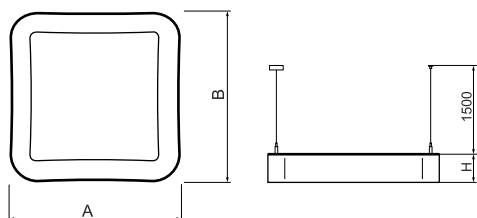

Informacje o produkcie

Kategoria	Oprawy architektoniczne
Rodzina	ARTSHAPE SQ LED
Nazwa	ARTSHAPE SQ LED SMALL EDGE SUSPENDEd 4000 PLX E 34 840 / S-1,5M
Indeks	19.4017.1721.34

Dane świetlne i elektryczne

Typ źródła	LED
Strumień LED [lm]	3960
Moc LED [W]	28
Strumień oprawy [lm]	2077
Moc oprawy [W]	32
Skuteczność świetlna oprawy [lm/W]	64,9
Temperatura barwowa [K]	4000
CRI	>80
SDCM (źródła LED)	3
Kąt rozsyłu światła [°]	(C0-C180) / (C90-C270) - 113,4° / 111,8°
Klasa ryzyka fotobiologicznego (PN-EN 62471)	RG0
Klasa ochrony	I
Stopień szczelności	IP40
Zasilanie	220..240 V, 50..60 Hz
Żywotność LED [h]	60000
Lx/By	L80/B10
Temperatura otoczenia [°C]	0 ÷ 30
Zasilacz elektroniczny	standard (E)
Współczynnik mocy cos φ	>0,95
Obciążalność obwodów	22 (B10), 34 (B16), 33 (C10), 54 (C16)

Dane mechaniczne

Montaż	na zwieszakach
Materiał	aluminium
Kolor	RAL 9016 (biały)
Przesłona	PLX (opalizowane PMMA)
Odporność mechaniczna	IK04
Waga [kg]	5,88
Wymiary [mm]	660 x 660 x 85

Fotometria

Akcesoria

Indeks 6E1-500OKW1P-3

Nazwa SUSPENSION NEW TYPE-J 34
LENGHT 1,5M WIRE 3X 1-
POINT

Zdjęcie

Indeks 6E1-8670-B-1,5

Nazwa SUSPENSION NEW TYPE-E
LENGHT-1,5 METER WITHOUT
WIRE 1-POINT

Zdjęcie