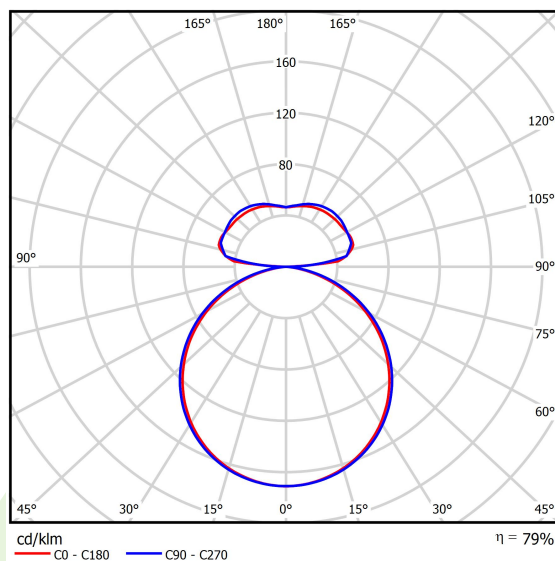

Informacje o produkcie

Kategoria	Oprawy architektoniczne
Rodzina	ARTSHAPE SIX LED
Nazwa	ARTSHAPE SIX LED SMALL FULL UP&DOWN 2800/5500 PLX E 34 840 / S-1,5M
Indeks	19.4016.4421.34

Dane świetlne i elektryczne

Typ źródła	LED
Strumień LED [lm]	2888/5445
Moc LED [W]	22/39
Strumień oprawy [lm]	6567
Moc oprawy [W]	68
Skuteczność świetlna oprawy [lm/W]	96,6
Temperatura barwowa [K]	4000
CRI	>80
Kąt rozsyłu światła [°]	(C0-C180) / (C90-C270) - 111,2° / 114,2°
Klasa ochrony	I
Stopień szczelności	IP20
Zasilanie	220..240 V, 50..60 Hz
Żywotność LED [h]	35000
Lx/By	L80/B10
Temperatura otoczenia [°C]	0 ÷ 30
Zasilacz elektroniczny	standard (E)
Współczynnik mocy cos φ	>0,95
Obciążalność obwodów	6 (B10), 11 (B16), 9 (C10), 15 (C16)

Dane mechaniczne

Montaż	na zwieszakach
Materiał	aluminium
Kolor	RAL 9016 (biały)
Przesłona	PLX (opalizowane PMMA)
Odporność mechaniczna	IK04
Waga [kg]	4,9
Wymiary [mm]	650 x 592 x 85

Fotometria

Akcesoria