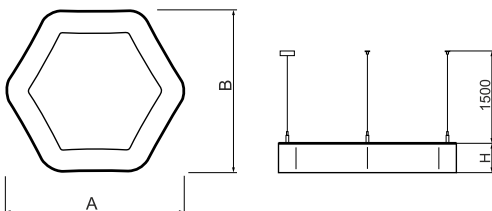

Produkt: ARTSHAPE SIX LED SMALL FULL UP&DOWN 2800/5500 PLX E 34 840 / S-1,5M**Indeks:** 19.4016.4421.34

Opis

Modernistyczna oprawa architektoniczna charakteryzująca się eleganckim wzornictwem o prostej formie. Przystosowana do zwieszania. Wyposażona w wysokowydajne źródła LED. Boczeki klosza wykonane z cienkościennej, oprawy aluminiowej. W połączeniu z możliwością lakierowania wg palety RAL, oprawy pozwalają na unikalną aranżację rozmaitych pomieszczeń. Idealnie równomierna powierzchnia świecąca wykonana jest z tworzywa o bardzo dobrym współczynniku przepuszczalności światła oraz o dobrych parametrach jego rozproszenia. Przeznaczona do wnętrz o wysokich wymaganiach stylistycznych. Doskonale nadająca się na hotelowe atrium, recepcje biurowe, pracownie architektoniczne, sale konferencyjne, czy hotele i korytarze w ekskluzywnych budynkach a także kina, teatry, nowoczesne sklepy w galeriach handlowych. Bezpośrednio-pośredni rozsył światła.

Informacje o produkcie

Kategoria	Oprawy architektoniczne
Rodzina	ARTSHAPE SIX LED
Nazwa	ARTSHAPE SIX LED SMALL FULL UP&DOWN 2800/5500 PLX E 34 840 / S-1,5M
Indeks	19.4016.4421.34

Dane świetlne i elektryczne

Typ źródła	LED
Strumień LED [lm]	2888/5445
Moc LED [W]	22/39
Strumień oprawy [lm]	6567
Moc oprawy [W]	68
Skuteczność świetlna oprawy [lm/W]	96,6
Temperatura barwowa [K]	4000
CRI	>80
Kąt rozsyłu światła [°]	(C0-C180) / (C90-C270) - 111,2° / 114,2°
Klasa ochrony	I
Stopień szczelności	IP20
Zasilanie	220..240 V, 50..60 Hz
Żywotność LED [h]	35000
Lx/By	L80/B10
Temperatura otoczenia [°C]	0 ÷ 30
Zasilacz elektroniczny	standard (E)
Współczynnik mocy cos φ	>0,95
Obciążalność obwodów	6 (B10), 11 (B16), 9 (C10), 15 (C16)

Dane mechaniczne

Montaż	na zwieszakach
Materiał	aluminium
Kolor	RAL 9016 (biały)
Przesłona	PLX (opalizowane PMMA)
Odporność mechaniczna	IK04
Waga [kg]	4,9
Wymiary [mm]	650 x 592 x 85

Fotometria

Akcesoria