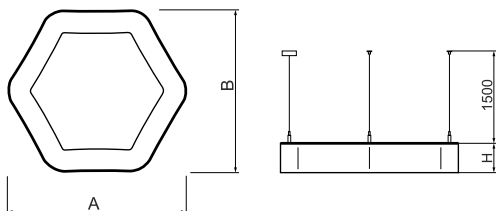

Produkt: ARTSHAPE SIX LED SMALL EDGE UP&DOWN 2800/6000 PLX E 34 840 / S-1,5M**Indeks:** 19.4016.1121.34

Opis

Modernistyczna oprawa architektoniczna charakteryzująca się eleganckim wzornictwem o prostej formie. Przystosowana do zwieszania. Wyposażona w wysokowydajne źródła LED. Boczki klosza wykonane z cienkościennej, profilu aluminiowego. W połączeniu z możliwością lakierowania wg palety RAL, oprawy pozwalają na unikalną aranżację rozmaitych pomieszczeń. Idealnie równomierna powierzchnia świecąca wykonana jest z tworzywa o bardzo dobrym współczynniku przepuszczalności światła oraz o dobrych parametrach jego rozproszenia. Przeznaczona do wnętrza o wysokich wymaganiach stylistycznych. Doskonale nadająca się na hotelowe atrium, recepcje biurowe, pracownie architektoniczne, sale konferencyjne, czy hotele i korytarze w ekskluzywnych budynkach a także kina, teatry, nowoczesne sklepy w galeriach handlowych. Bezpośrednio-pośredni rozsył światła.

Informacje o produkcie

Kategoria	Oprawy architektoniczne
Rodzina	ARTSHAPE SIX LED
Nazwa	ARTSHAPE SIX LED SMALL EDGE UP&DOWN 2800/6000 PLX E 34 840 / S-1,5M
Indeks	19.4016.1121.34

Dane świetlne i elektryczne

Typ źródła	LED
Strumień LED [lm]	2888/5940
Moc LED [W]	22/46
Strumień oprawy [lm]	5678
Moc oprawy [W]	75
Skuteczność świetlna oprawy [lm/W]	75,7
Temperatura barwowa [K]	4000
CRI	>80
Kąt rozsyłu światła [°]	(C0-C180) / (C90-C270) - 113,4° / 111,8°
Klasa ochrony	I
Stopień szczelności	IP40
Zasilanie	220..240 V, 50..60 Hz
Żywotność LED [h]	35000
Lx/By	L80/B10
Temperatura otoczenia [°C]	0 ÷ 30
Zasilacz elektroniczny	standard (E)
Współczynnik mocy cos φ	>0,95
Obciążalność obwodów	6 (B10), 11 (B16), 9 (C10), 15 (C16)

Dane mechaniczne

Montaż	na zwieszakach
Materiał	aluminium
Kolor	RAL 9016 (biały)
Przesłona	PLX (opalizowane PMMA)
Odporność mechaniczna	IK04
Wymiary [mm]	650 x 592 x 85

Fotometria

Akcesoria

Indeks 6E1-500OKW1P-3