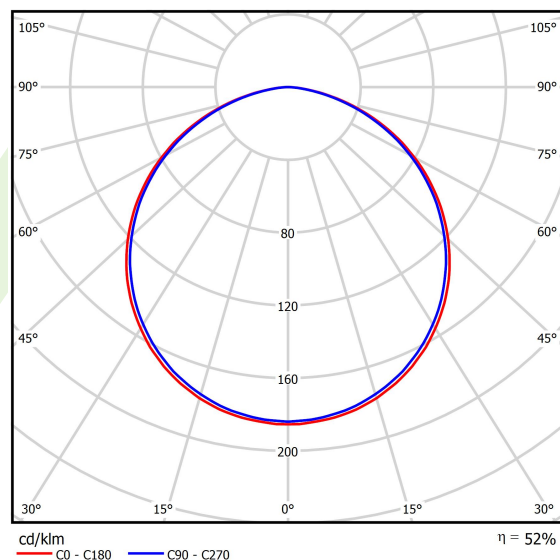

Informacje o produkcie

Kategoria	Oprawy architektoniczne
Rodzina	ARTSHAPE SIX LED
Nazwa	ARTSHAPE SIX LED LARGE EDGE SUSPENDED 6000 PLX EDD 34 840 / S-1,5M
Indeks	19.4015.3323.34

Dane świetlne i elektryczne

Typ źródła	LED
Strumień LED [lm]	5940
Moc LED [W]	46
Strumień oprawy [lm]	3115
Moc oprawy [W]	50
Skuteczność świetlna oprawy [lm/W]	62,3
Temperatura barwowa [K]	4000
CRI	>80
SDCM (źródła LED)	3
Kąt rozsyłu światła [°]	(C0-C180) / (C90-C270) - 113,4° / 111,8°
Klasa ryzyka fotobiologicznego (PN-EN 62471)	RG0
Klasa ochrony	I
Stopień szczelności	IP40
Zasilanie	220..240 V, 50..60 Hz
Żywotność LED [h]	60000
Lx/By	L80/B10
Temperatura otoczenia [°C]	0 ÷ 30
Zasilacz elektroniczny	DIM DALI (EDD)
Współczynnik mocy cos φ	>0,95
Obciążalność obwodów	14 (B10), 23 (B16), 22 (C10), 35 (C16)

Dane mechaniczne

Montaż	na zwieszakach
Materiał	aluminium
Kolor	RAL 9016 (biały)
Przesłona	PLX (opalizowane PMMA)
Odporność mechaniczna	IK04
Wymiary [mm]	1170 x 1043 x 85

Fotometria

Akcesoria

Indeks 6E1-500OKW1P-5