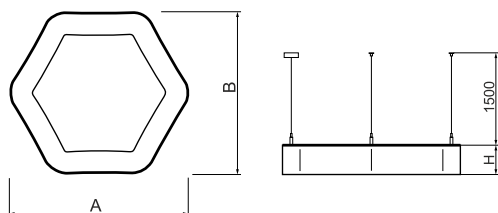

Informacje o produkcie

Kategoria	Oprawy architektoniczne
Rodzina	ARTSHAPE SIX LED
Nazwa	ARTSHAPE SIX LED LARGE EDGE SUSPENDED 6000 PLX EDD 34 840 / S-1,5M
Indeks	19.4015.3323.34

Dane świetlne i elektryczne

Typ źródła	LED
Strumień LED [lm]	5940
Moc LED [W]	46
Strumień oprawy [lm]	3115
Moc oprawy [W]	50
Skuteczność świetlna oprawy [lm/W]	62,3
Temperatura barwowa [K]	4000
CRI	>80
SDCM (źródła LED)	3
Kąt rozsyłu światła [°]	(C0-C180) / (C90-C270) - 113,4° / 111,8°
Klasa ryzyka fotobiologicznego (PN-EN 62471)	RG0
Klasa ochrony	I
Stopień szczelności	IP40
Zasilanie	220..240 V, 50..60 Hz
Żywotność LED [h]	60000
Lx/By	L80/B10
Temperatura otoczenia [°C]	0 ÷ 30
Zasilacz elektroniczny	DIM DALI (EDD)
Współczynnik mocy cos φ	>0,95
Obciążalność obwodów	14 (B10), 23 (B16), 22 (C10), 35 (C16)

Dane mechaniczne

Montaż	na zwieszakach
Materiał	aluminium
Kolor	RAL 9016 (biały)
Przesłona	PLX (opalizowane PMMA)
Odporność mechaniczna	IK04
Wymiary [mm]	1170 x 1043 x 85

Fotometria

Akcesoria

Indeks 6E1-500OKW1P-5

Nazwa SUSPENSION NEW TYPE-J 34
LENGHT 1,5M WIRE 5X 1-
POINT

Zdjęcie

Indeks 6E1-8670-B-1,5

Nazwa SUSPENSION NEW TYPE-E
LENGHT-1,5 METER WITHOUT
WIRE 1-POINT

Zdjęcie