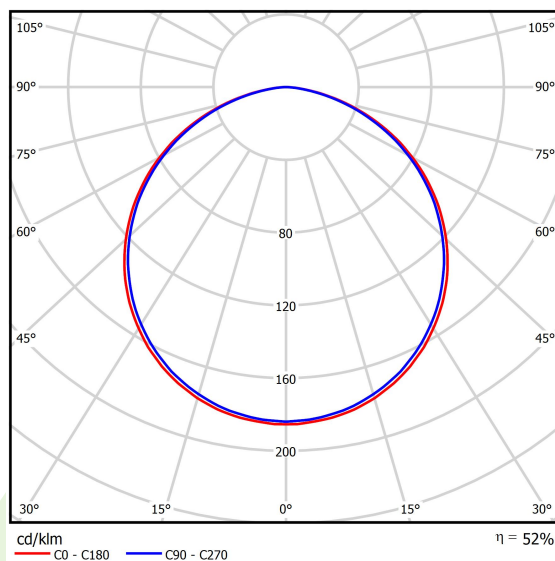

Informacje o produkcie

Kategoria	Oprawy architektoniczne
Rodzina	ARTSHAPE SIX LED
Nazwa	ARTSHAPE SIX LED SMALL EDGE SUSPENDED TW 4000 PLX EDD 34 827-865 / S-1,5M
Indeks	19.4015.1753.34

Dane świetlne i elektryczne

Typ źródła	LED
Strumień LED [lm]	4200
Moc LED [W]	37
Strumień oprawy [lm]	2202
Moc oprawy [W]	40
Skuteczność świetlna oprawy [lm/W]	55,1
Temperatura barwowa [K]	2700 ÷ 6500
CRI	>80
Kąt rozsyłu światła [°]	(C0-C180) / (C90-C270) - 113,4° / 111,8°
Klasa ochrony	I
Stopień szczelności	IP40
Zasilanie	220..240 V, 50..60 Hz
Żywotność LED [h]	60000
Lx/By	L80/B10
Temperatura otoczenia [°C]	0 ÷ 30
Zasilacz elektroniczny	DIM DALI (EDD)
Współczynnik mocy cos φ	>0,95
Obciążalność obwodów	13 (B10), 21 (B16), 22 (C10), 36 (C16)

Dane mechaniczne

Montaż	na zwieszakach
Materiał	aluminium
Kolor	RAL 9016 (biały)
Przesłona	PLX (opalizowane PMMA)
Odporność mechaniczna	IK04
Wymiary [mm]	650 x 592 x 85

Fotometria

Akcesoria

Indeks 6E1-500OKW1P-5