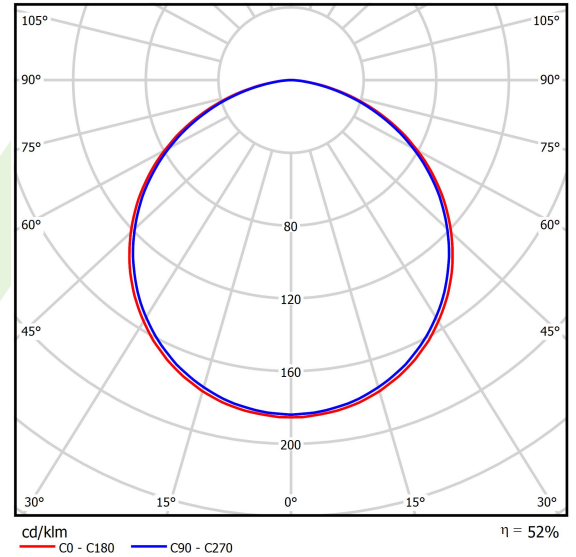

Produkt: ARTSHAPE ROUND LED LARGE EDGE SUSPENDED 12000 PLX E 34 840 / S-1,5M

Index: 19.4012.3621.34

Beschreibung

Innenbeleuchtung. Montage: an Aufhängebügeln. Gehäuse aus Aluminium. Farbe - RAL 9016 (weiß). Abmessungen: Ø1200 x 85 mm. Abdeckung: PLX (PMMA opal). Farbtemperatur 4000 K. SDCM=3. Farbwiedergabeindex CRI>80. Lebensdauer: 60000 h L80/B10. Leuchtenlichtstrom: 6859 lm. Gesamtleistungsaufnahme: 108 W. Lichtausbeute: 63,5 lm/W. Vorschaltgerät: Ein/Aus (E). Arbeitstemperaturbereich: 0 ÷ 30° C. Schutzart: IP40. Stoßfestigkeitsgrad: IK04. Schutzklasse: I. Die Leuchten zeichnen sich durch eine dicht abgeschlossene Kammer mit Leuchtdioden (IP65), wodurch sogar bei einer langen Nutzungsdauer auf der Blende keine Verschmutzungen zu sehen sind. Temperaturbereich für Lagerung und Transport von 0° C bis 40° C.

Produktmerkmale

Kategorie	Architektonische Leuchten
Familie	ARTSHAPE ROUND LED
Type	ARTSHAPE ROUND LED LARGE EDGE SUSPENDED 12000 PLX E 34 840 / S-1,5M
Index	19.4012.3621.34

Technische Daten

Lichtquelle	LED
LED-Lichtstrom [lm]	13079
LED-Leistung [W]	94,4
Leuchtenlichtstrom [lm]	6859
Gesamtleistungsaufnahme [W]	108
Leuchten Lichtausbeute [lm/W]	63,5
Farbtemperatur [K]	4000
CRI	>80
SDCM (LED-Quellen)	3
Abstrahlwinkel [°]	(C0-C180) / (C90-C270) - 113,4° / 111,8°
Photobiologische Risikoklasse (IEC/EN 62471)	RG0
Schutzklasse	I
Schutzart	IP40
Netzspannung	220..240 V, 50..60 Hz
Lebensdauer [h]	60000
Lx/By	L80/B10
Umgebungstemperatur [°C]	0 ÷ 30
Betriebsgerät	Ein/Aus (E)
Leistungsfaktor cos φ	>0,95
Belastbarkeit der Schaltung	8 (B10), 13 (B16), 11 (C10), 18 (C16)

Technische Daten

Montageart	an Aufhängebügeln
Leuchtenkörper	Aluminium
Leuchtenfarbe	RAL 9016 (weiß)
Abdeckung	PLX (PMMA opal)
Stoßfestigkeitsgrad	IK04
Gewicht [kg]	7,6
Abmessungen [mm]	Ø1200 x 85

Lichtverteilung