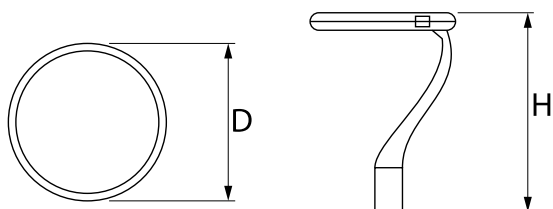

## Opis

Modernistyczna oprawa parkowa i ogrodowa. Korpus wykonany z odlewu aluminium. Przesłona przezroczysta wykonana ze szkła hartowanego. Zewnętrzna powłoka zapewnia wysoki poziom odporności na wszelkiego rodzaju czynniki atmosferyczne oraz estetyczny wygląd oprawy w trakcie całego okresu eksploatacji (stopień IP66). Średnica nasadzenia – 78 mm. Oprawa jest szczególnie rekomendowana do oświetlania skwerów, placów, parków, otwartych przestrzeni.

## Dane świetlne i elektryczne

Typ źródła	LED
Strumień LED [lm]	3324
Moc LED [W]	16,2
Strumień oprawy [lm]	2734
Moc oprawy [W]	18,1
Skuteczność świetlna oprawy [lm/W]	151
Temperatura barwowa [K]	3000
CRI	>70
Kąt rozsyłu światła [°]	Rozsył uliczny
Klasa ochrony	II
Stopień szczelności	IP66
Zasilanie	220..240 V, 50..60 Hz
Żywotność LED [h]	100000
Lx/By	L80/B10
Temperatura otoczenia [°C]	-40 ÷ 40
Zasilacz elektroniczny	standard (E)
Współczynnik mocy cos φ	>0,9
Obciążalność obwodów	15 (B10), 25 (B16), 25 (C10), 40 (C16)

## Dane mechaniczne

Montaż	na słupach / wysięgnikach
Materiał	aluminium
Kolor	RAL 9007 (ciemny szary)
Przesłona	szyba hartowana transparentna
Odporność mechaniczna	IK09
Waga [kg]	5,55
Wymiary [mm]	Ø490 x 560