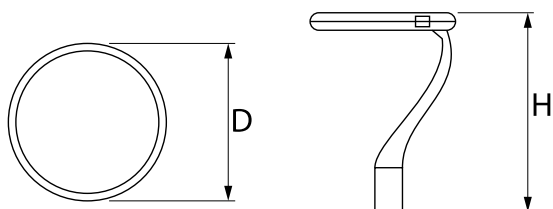

## Beschreibung

Außenbeleuchtung. Montage: Mastmontage. Gehäuse aus Aluminium. Farbe - RAL 9007 (dunkelgrau). Abmessungen: Ø490 x 560 mm. Abdeckung: gehärtetes Glas. Farbtemperatur 3000 K. SDCM=. Farbwiedergabeindex CRI>70. Lebensdauer: 100000 h L80/B10. Leuchtenlichtstrom: 2734 lm. Gesamtleistungsaufnahme: 18,1 W. Lichtausbeute: 151 lm/W. Vorschaltgerät: Ein/Aus (E). Arbeitstemperaturbereich: -40 ÷ 40° C. Schutzart: IP66. Stoßfestigkeitsgrad: IK09. Schutzklasse: II.

## Technische Daten

Montageart	<b>Mastmontage</b>
Leuchtenkörper	<b>Aluminium</b>
Leuchtenfarbe	<b>RAL 9007 (dunkelgrau)</b>
Abdeckung	<b>gehärtetes Glas</b>
Stoßfestigkeitsgrad	<b>IK09</b>
Gewicht [kg]	<b>5,55</b>
Abmessungen [mm]	<b>Ø490 x 560</b>