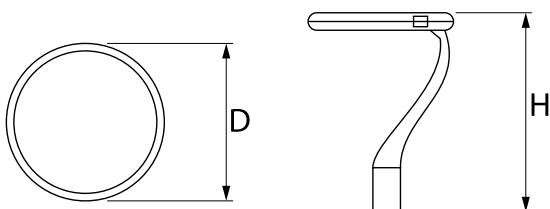

Produkt: PAREO ONE LED 2000 STREET-M E IP66 22 730

Index: 19.3266.0009.22

Beschreibung

Außenbeleuchtung. Montage: Mastmontage. Gehäuse aus Aluminium. Farbe - RAL 9007 (dunkelgrau). Abmessungen: Ø490 x 560 mm. Abdeckung: gehärtetes Glas. Farbtemperatur 3000 K. SDCM=. Farbwiedergabeindex CRI>70. Lebensdauer: 100000 h L80/B10. Leuchtenlichtstrom: 1982 lm. Gesamtleistungsaufnahme: 12,1 W. Lichtausbeute: 163,8 lm/W. Vorschaltgerät: Ein/Aus (E). Arbeitstemperaturbereich: -40 ÷ 40° C. Schutzart: IP66. Stoßfestigkeitsgrad: IK09. Schutzklasse: II.

Produktmerkmale

Kategorie	Aussenleuchten
Familie	PAREO ONE LED
Type	PAREO ONE LED 2000 STREET-M E IP66 22 730
Index	19.3266.0009.22

Technische Daten

Lichtquelle	LED
LED-Lichtstrom [lm]	2409
LED-Leistung [W]	10,8
Leuchtenlichtstrom [lm]	1982
Gesamtleistungsaufnahme [W]	12,1
Leuchten Lichtausbeute [lm/W]	163,8
Farbtemperatur [K]	3000
CRI	>70
Abstrahlwinkel [°]	Straßenbeleuchtung
Schutzklasse	II
Schutzart	IP66
Netzspannung	220..240 V, 50..60 Hz
Lebensdauer [h]	100000
Lx/By	L80/B10
Umgebungstemperatur [°C]	-40 ÷ 40
Betriebsgerät	Ein/Aus (E)
Leistungsfaktor cos φ	>0,9
Belastbarkeit der Schaltung	15 (B10), 25 (B16), 25 (C10), 40 (C16)

Technische Daten

Montageart	Mastmontage
Leuchtenkörper	Aluminium
Leuchtenfarbe	RAL 9007 (dunkelgrau)
Abdeckung	gehärtetes Glas
Stoßfestigkeitsgrad	IK09
Gewicht [kg]	5,55
Abmessungen [mm]	Ø490 x 560

Lichtverteilung