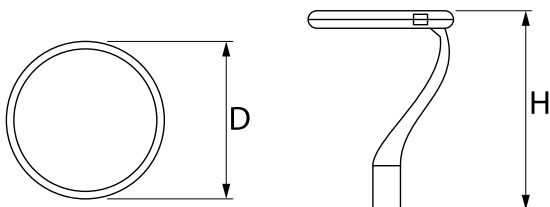

Produkt: PAREO ONE LED 6000 AREA E IP66 22 740**Index:** 19.3266.0008.22

Beschreibung

Außenbeleuchtung. Montage: Mastmontage. Gehäuse aus Aluminium. Farbe - RAL 9007 (dunkelgrau). Abmessungen: Ø490 x 560 mm. Abdeckung: gehärtetes Glas. Farbtemperatur 4000 K. SDCM=. Farbwiedergabeindex CRI>70. Lebensdauer: 100000 h L80/B10. Leuchtenlichtstrom: 5385 lm. Gesamtleistungsaufnahme: 40,5 W. Lichtausbeute: 133 lm/W. Vorschaltgerät: Ein/Aus (E). Arbeitstemperaturbereich: -40 ÷ 40° C. Schutzart: IP66. Stoßfestigkeitsgrad: IK09. Schutzklasse: II.

Produktmerkmale

Kategorie	Aussenleuchten
Familie	PAREO ONE LED
Type	PAREO ONE LED 6000 AREA E IP66 22 740
Index	19.3266.0008.22

Technische Daten

Lichtquelle	LED
LED-Lichtstrom [lm]	6549
LED-Leistung [W]	36,1
Leuchtenlichtstrom [lm]	5385
Gesamtleistungsaufnahme [W]	40,5
Leuchten Lichtausbeute [lm/W]	133
Farbtemperatur [K]	4000
CRI	>70
Abstrahlwinkel [°]	(C0-C180) / (C90-C270) - 118,2° / 112,4°
Schutzklasse	II
Schutzart	IP66
Netzspannung	220..240 V, 50..60 Hz
Lebensdauer [h]	100000
Lx/By	L80/B10
Umgebungstemperatur [°C]	-40 ÷ 40
Betriebsgerät	Ein/Aus (E)
Leistungsfaktor cos φ	>0,9
Belastbarkeit der Schaltung	15 (B10), 25 (B16), 25 (C10), 40 (C16)

Technische Daten

Montageart	Mastmontage
Leuchtenkörper	Aluminium
Leuchtenfarbe	RAL 9007 (dunkelgrau)
Abdeckung	gehärtetes Glas
Stoßfestigkeitsgrad	IK09
Gewicht [kg]	5,55
Abmessungen [mm]	Ø490 x 560

Lichtverteilung