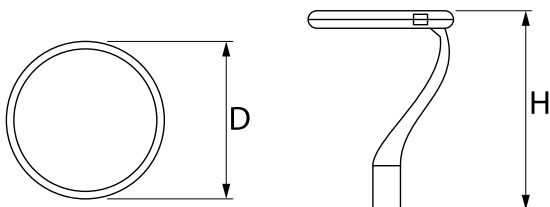

## Opis

Modernistyczna oprawa parkowa i ogrodowa. Korpus wykonany z odlewu aluminium. Przesłona przezroczysta wykonana ze szkła hartowanego. Zewnętrzna powłoka zapewnia wysoki poziom odporności na wszelkiego rodzaju czynniki atmosferyczne oraz estetyczny wygląd oprawy w trakcie całego okresu eksploatacji (stopień IP66). Średnica nasadzenia – 78 mm. Oprawa jest szczególnie rekomendowana do oświetlania skwerów, placów, parków, otwartych przestrzeni.

## Dane świetlne i elektryczne

Typ źródła	LED
Strumień LED [lm]	4615
Moc LED [W]	23,2
Strumień oprawy [lm]	3794
Moc oprawy [W]	26
Skuteczność świetlna oprawy [lm/W]	145,9
Temperatura barwowa [K]	4000
CRI	>70
Kąt rozsyłu światła [°]	(C0-C180) / (C90-C270) - 118,2° / 112,4°
Klasa ochrony	II
Stopień szczelności	IP66
Zasilanie	220..240 V, 50..60 Hz
Żywotność LED [h]	100000
Lx/By	L80/B10
Temperatura otoczenia [°C]	-40 ÷ 40
Zasilacz elektroniczny	standard (E)
Współczynnik mocy cos φ	>0,9
Obciążalność obwodów	15 (B10), 25 (B16), 25 (C10), 40 (C16)

## Dane mechaniczne

Montaż	na słupach / wysięgnikach
Materiał	aluminium
Kolor	RAL 9007 (ciemny szary)
Przesłona	szyba hartowana transparentna
Odporność mechaniczna	IK09
Waga [kg]	5,55
Wymiary [mm]	Ø490 x 560