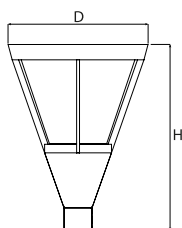

Produkt: PAREO COMPACT E27 1X MAX 60W IP54 04**Index:** 19.3246.0001.04

Beschreibung

Außenbeleuchtung. Montage: Mastmontage. Gehäuse aus Aluminium. Farbe - RAL 9005 (schwarz). Abmessungen: Ø440 x 630 mm. Vorschaltgerät: keiner. Schutzart: IP54. Stoßfestigkeitsgrad: IK09. Schutzklasse: I.

Produktmerkmale

Kategorie	Compact
Familie	PAREO COMPACT
Type	PAREO COMPACT E27 1X MAX 60W IP54 04
Index	19.3246.0001.04

Technische Daten

Lichtquelle	RETROFIT E27 (nicht enthalten)
LED-Lichtstrom [lm]	abhängig von der verwendeten Lichtquelle
LED-Leistung [W]	abhängig von der verwendeten Lichtquelle
Leuchtenlichtstrom [lm]	abhängig von der verwendeten Lichtquelle
Gesamtleistungsaufnahme [W]	abhängig von der verwendeten Lichtquelle
Leuchten Lichtausbeute [lm/W]	abhängig von der verwendeten Lichtquelle
Farbtemperatur [K]	abhängig von der verwendeten Lichtquelle
CRI	abhängig von der verwendeten Lichtquelle
SDCM (LED-Quellen)	abhängig von der verwendeten Lichtquelle
Abstrahlwinkel [°]	(C0-C180) / (C90-C270) - 93,8° / 96,6°
Schutzklasse	I
Schutzart	IP54
Netzspannung	220..240 V, 50..60 Hz
Lebensdauer [h]	abhängig von der verwendeten Lichtquelle
Lx/By	abhängig von der verwendeten Lichtquelle
Betriebsgerät	keiner

Technische Daten

Montageart	Mastmontage
Leuchtenkörper	Aluminium
Leuchtenfarbe	RAL 9005 (schwarz)
Abdeckung	transparentes Polycarbonat
Stoßfestigkeitsgrad	IK09
Gewicht [kg]	3,95
Abmessungen [mm]	Ø440 x 630