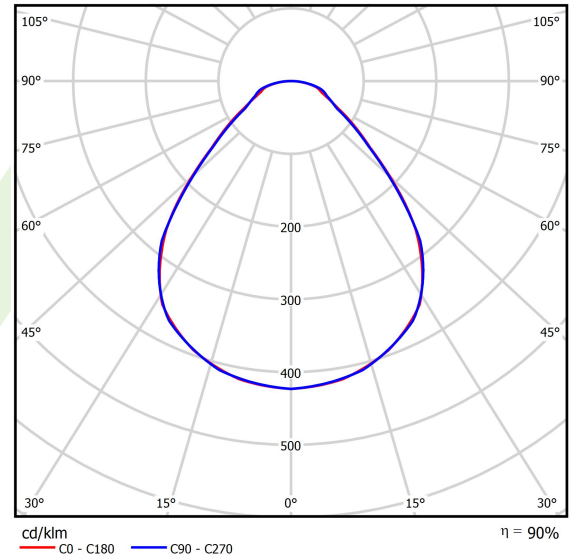

## Beschreibung

Innenbeleuchtung. Montage: Einbau in abgehängte Decken, direkt an der Decke oder mit Schlingen. Gehäuse aus Stahlblech. Farbe - RAL 9016 (weiß). Abmessungen: 1195 x 295 x 34 mm. Abdeckung: Micro-PRM (mikroprismatische aus PMMA). Farbtemperatur 4000 K. SDCM=3. Farbwiedergabeindex CRI>80. Lebensdauer: 100000 h L80/B10. Leuchtenlichtstrom: 3801 lm. Gesamtleistungsaufnahme: 25,9 W. Lichtausbeute: 146,8 lm/W. Vorschaltgerät: Ein/Aus (E). Arbeitstemperaturbereich: 5 ÷ 30° C. Schutzart: IP20/44. Stoßfestigkeitsgrad: IK04. Schutzklasse: II.

## Technische Daten

Lichtquelle	<b>LED</b>
LED-Lichtstrom [lm]	<b>4242</b>
LED-Leistung [W]	<b>21,9</b>
Leuchtenlichtstrom [lm]	<b>3801</b>
Gesamtleistungsaufnahme [W]	<b>25,9</b>
Leuchten Lichtausbeute [lm/W]	<b>146,8</b>
Farbtemperatur [K]	<b>4000</b>
CRI	<b>&gt;80</b>
SDCM (LED-Quellen)	<b>3</b>
Abstrahlwinkel [°]	<b>(C0-C180) / (C90-C270) - 88,8° / 88,2°</b>
Photobiologische Risikoklasse (IEC/EN 62471)	<b>RG0</b>
Schutzklasse	<b>II</b>
Schutzart	<b>IP20/44</b>
Netzspannung	<b>220..240 V, 50..60 Hz</b>
Lebensdauer [h]	<b>100000</b>
Lx/By	<b>L80/B10</b>
Umgebungstemperatur [°C]	<b>5 ÷ 30</b>
Betriebsgerät	<b>Ein/Aus (E)</b>
Leistungsfaktor cos φ	<b>&gt;0,95</b>
Belastbarkeit der Schaltung	<b>39 (B10), 62 (B16), 65 (C10), 104 (C16)</b>

## Technische Daten

Montageart	Einbau in abgehängte Decken, direkt an der Decke oder mit Schlingen
Leuchtenkörper	Stahlblech
Leuchtenfarbe	RAL 9016 (weiß)
Abdeckung	Micro-PRM (mikroprismatische aus PMMA)
Stoßfestigkeitsgrad	IK04
Gewicht [kg]	3,1
Abmessungen [mm]	1195 x 295 x 34

## Lichtverteilung