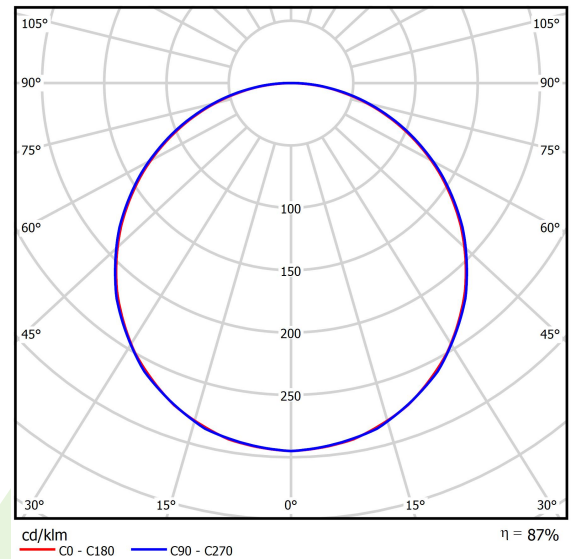

## Beschreibung

Innenbeleuchtung. Montage: Einbau in abgehängte Decken, direkt an der Decke oder mit Schlingen. Gehäuse aus Stahlblech. Farbe - RAL 9016 (weiß). Abmessungen: 1195 x 295 x 34 mm. Abdeckung: PLX (PMMA opal). Farbtemperatur 3000 K. SDCM=3. Farbwiedergabeindex CRI>80. Lebensdauer: 100000 h L80/B10. Leuchtenlichtstrom: 3471 lm. Gesamtleistungsaufnahme: 25,9 W. Lichtausbeute: 134 lm/W. Vorschaltgerät: DIM DALI (EDD). Arbeitstemperaturbereich: 5 ÷ 30° C. Schutzart: IP20/44. Stoßfestigkeitsgrad: IK04. Schutzklasse: II.

## Technische Daten

Lichtquelle	<b>LED</b>
LED-Lichtstrom [lm]	<b>3969</b>
LED-Leistung [W]	<b>21,9</b>
Leuchtenlichtstrom [lm]	<b>3471</b>
Gesamtleistungsaufnahme [W]	<b>25,9</b>
Leuchten Lichtausbeute [lm/W]	<b>134</b>
Farbtemperatur [K]	<b>3000</b>
CRI	<b>&gt;80</b>
SDCM (LED-Quellen)	<b>3</b>
Abstrahlwinkel [°]	<b>(C0-C180) / (C90-C270) - 113,8° / 114,6°</b>
Photobiologische Risikoklasse (IEC/EN 62471)	<b>RG0</b>
Schutzklasse	<b>II</b>
Schutzart	<b>IP20/44</b>
Netzspannung	<b>220..240 V, 50..60 Hz</b>
Lebensdauer [h]	<b>100000</b>
Lx/By	<b>L80/B10</b>
Umgebungstemperatur [°C]	<b>5 ÷ 30</b>
Betriebsgerät	<b>DIM DALI (EDD)</b>
Belastbarkeit der Schaltung	<b>50 (B10), 80 (B16), 61 (C10), 98 (C16)</b>

## Technische Daten

Montageart	<b>Einbau in abgehängte Decken, direkt an der Decke oder mit Schlingen</b>
Leuchtenkörper	<b>Stahlblech</b>
Leuchtenfarbe	<b>RAL 9016 (weiß)</b>
Abdeckung	<b>PLX (PMMA opal)</b>
Stoßfestigkeitsgrad	<b>IK04</b>
Gewicht [kg]	<b>3,1</b>
Abmessungen [mm]	<b>1195 x 295 x 34</b>

## Lichtverteilung