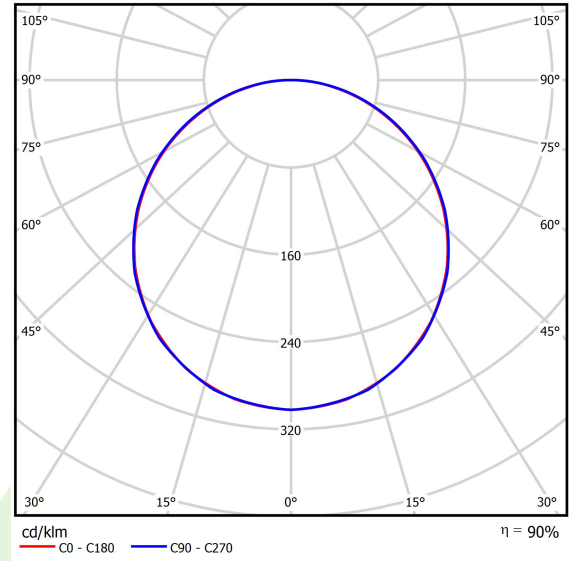

## Beschreibung

Innenbeleuchtung. Montage: Einbau in abgehängte Decken, direkt an der Decke oder mit Schlingen. Gehäuse aus Stahlblech. Farbe - RAL 9016 (weiß). Abmessungen: 596 x 596 x 34 mm. Abdeckung: PLX (PMMA opal). Farbtemperatur 3000 K. SDCM=3. Farbwiedergabeindex CRI>80. Lebensdauer: 100000 h L80/B10. Leuchtenlichtstrom: 4881 lm. Gesamtleistungsaufnahme: 40,2 W. Lichtausbeute: 121,4 lm/W. Vorschaltgerät: Ein/Aus (E). Arbeitstemperaturbereich: 5 ÷ 30° C. Schutzart: IP20/44. Stoßfestigkeitsgrad: IK04. Schutzklasse: II.

## Technische Daten

Lichtquelle	<b>LED</b>
LED-Lichtstrom [lm]	<b>5449</b>
LED-Leistung [W]	<b>35,5</b>
Leuchtenlichtstrom [lm]	<b>4881</b>
Gesamtleistungsaufnahme [W]	<b>40,2</b>
Leuchten Lichtausbeute [lm/W]	<b>121,4</b>
Farbtemperatur [K]	<b>3000</b>
CRI	<b>&gt;80</b>
SDCM (LED-Quellen)	<b>3</b>
Abstrahlwinkel [°]	<b>(C0-C180) / (C90-C270) - 113,8° / 114,6°</b>
Photobiologische Risikoklasse (IEC/EN 62471)	<b>RG0</b>
Schutzklasse	<b>II</b>
Schutzart	<b>IP20/44</b>
Netzspannung	<b>220..240 V, 50..60 Hz</b>
Lebensdauer [h]	<b>100000</b>
Lx/By	<b>L80/B10</b>
Umgebungstemperatur [°C]	<b>5 ÷ 30</b>
Betriebsgerät	<b>Ein/Aus (E)</b>
Belastbarkeit der Schaltung	<b>22 (B10), 35 (B16), 37 (C10), 59 (C16)</b>

## Technische Daten

Montageart	<b>Einbau in abgehängte Decken, direkt an der Decke oder mit Schlingen</b>
Leuchtenkörper	<b>Stahlblech</b>
Leuchtenfarbe	<b>RAL 9016 (weiß)</b>
Abdeckung	<b>PLX (PMMA opal)</b>
Stoßfestigkeitsgrad	<b>IK04</b>
Gewicht [kg]	<b>3,1</b>
Abmessungen [mm]	<b>596 x 596 x 34</b>

## Lichtverteilung