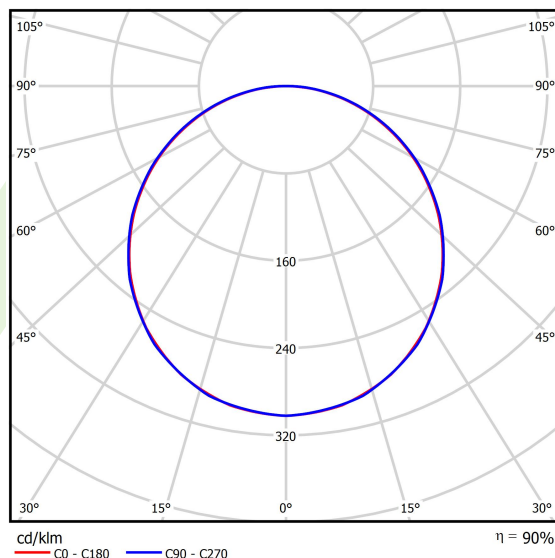

Fotometria