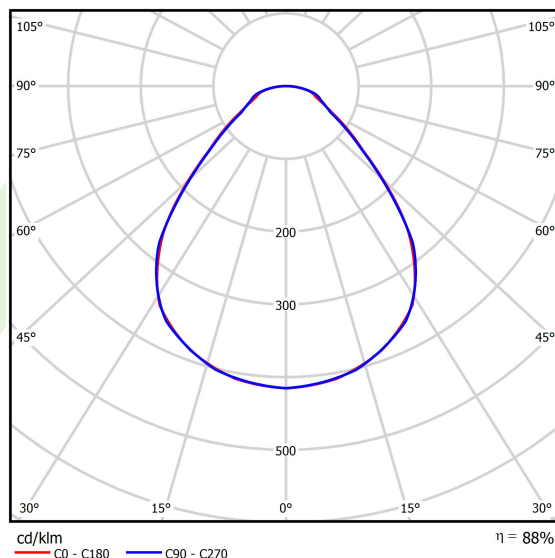

Fotometria