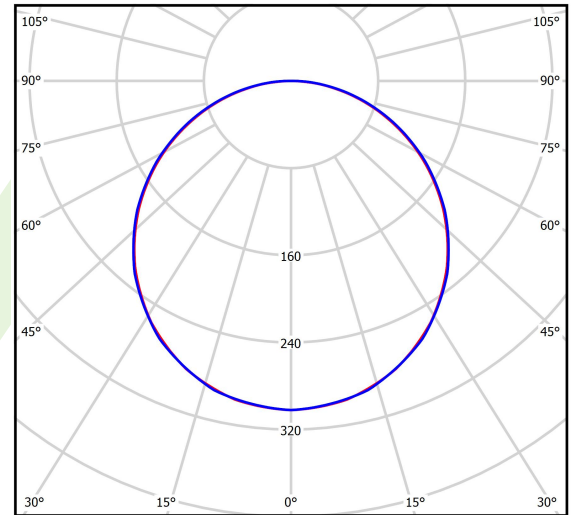

## Beschreibung

Innenbeleuchtung. Montage: Einbau in abgehängte Decken, direkt an der Decke oder mit Schlingen. Gehäuse aus Stahlblech. Farbe - RAL 9016 (weiß). Abmessungen: 596 x 596 x 34 mm. Abdeckung: PLX (PMMA opal). Farbtemperatur 3000 K. SDCM=3. Farbwiedergabeindex CRI>80. Lebensdauer: 100000 h L80/B10. Leuchtenlichtstrom: 3421 lm. Gesamtleistungsaufnahme: 25,9 W. Lichtausbeute: 132,1 lm/W. Vorschaltgerät: Ein/Aus (E). Arbeitstemperaturbereich: 5 ÷ 30° C. Schutzart: IP20/44. Stoßfestigkeitsgrad: IK04. Schutzklasse: II.

## Technische Daten

Lichtquelle	<b>LED</b>
LED-Lichtstrom [lm]	<b>3819</b>
LED-Leistung [W]	<b>21,9</b>
Leuchtenlichtstrom [lm]	<b>3421</b>
Gesamtleistungsaufnahme [W]	<b>25,9</b>
Leuchten Lichtausbeute [lm/W]	<b>132,1</b>
Farbtemperatur [K]	<b>3000</b>
CRI	<b>&gt;80</b>
SDCM (LED-Quellen)	<b>3</b>
Abstrahlwinkel [°]	<b>(C0-C180) / (C90-C270) - 113,8° / 114,6°</b>
Photobiologische Risikoklasse (IEC/EN 62471)	<b>RG0</b>
Schutzklasse	<b>II</b>
Schutzart	<b>IP20/44</b>
Netzspannung	<b>220..240 V, 50..60 Hz</b>
Lebensdauer [h]	<b>100000</b>
Lx/By	<b>L80/B10</b>
Umgebungstemperatur [°C]	<b>5 ÷ 30</b>
Betriebsgerät	<b>Ein/Aus (E)</b>
Leistungsfaktor cos φ	<b>&gt;0,95</b>
Belastbarkeit der Schaltung	<b>39 (B10), 62 (B16), 65 (C10), 104 (C16)</b>

## Technische Daten

Montageart	Einbau in abgehängte Decken, direkt an der Decke oder mit Schlingen
Leuchtenkörper	Stahlblech
Leuchtenfarbe	RAL 9016 (weiß)
Abdeckung	PLX (PMMA opal)
Stoßfestigkeitsgrad	IK04
Abmessungen [mm]	596 x 596 x 34

## Lichtverteilung

cd/klm  
— C0 - C180 — C90 - C270

$\eta = 90\%$