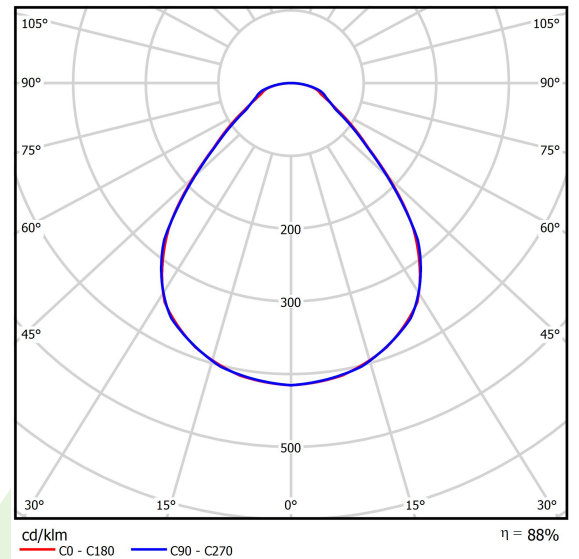

Lichtverteilung

Zubehör

Index 19.3213.0081.34

Type BACKPANEL LED RECESSED
ACCESSORIES 34 / 625X625

Index 19.3213.0075.34

Type BACKPANEL LED SURFACE
ACCESSORIES 34 / 625X625

Index 19.3213.0078.34

Type BACKPANEL LED RAHMEN FÜR
EINE DECKENMONTAGE MIT
AUFHÄNGUNG 1,5M 34 / 625X625