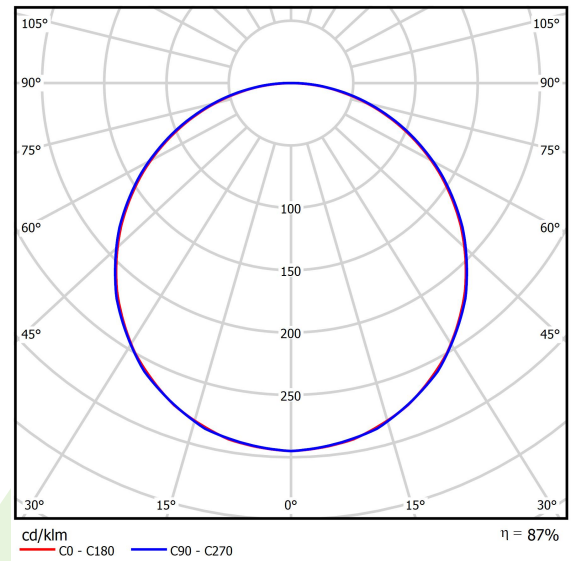

## Beschreibung

Innenbeleuchtung. Montage: Einbau in abgehängte Decken, direkt an der Decke oder mit Schlingen. Gehäuse aus Stahlblech. Farbe - RAL 9016 (weiß). Abmessungen: 1195 x 295 x 34 mm. Abdeckung: PLX (PMMA opal). Farbtemperatur 3000 K. SDCM=3. Farbwiedergabeindex CRI>80. Lebensdauer: 100000 h L80/B10. Leuchtenlichtstrom: 5095 lm. Gesamtleistungsaufnahme: 40,2 W. Lichtausbeute: 126,7 lm/W. Vorschaltgerät: DIM DALI (EDD). Arbeitstemperaturbereich: 5 ÷ 30° C. Schutzart: IP20/44. Stoßfestigkeitsgrad: IK04. Schutzklasse: II.

## Technische Daten

Lichtquelle	<b>LED</b>
LED-Lichtstrom [lm]	<b>5825</b>
LED-Leistung [W]	<b>35,5</b>
Leuchtenlichtstrom [lm]	<b>5095</b>
Gesamtleistungsaufnahme [W]	<b>40,2</b>
Leuchten Lichtausbeute [lm/W]	<b>126,7</b>
Farbtemperatur [K]	<b>3000</b>
CRI	<b>&gt;80</b>
SDCM (LED-Quellen)	<b>3</b>
Abstrahlwinkel [°]	<b>(C0-C180) / (C90-C270) - 113,8° / 114,6°</b>
Photobiologische Risikoklasse (IEC/EN 62471)	<b>RG0</b>
Schutzklasse	<b>II</b>
Schutzart	<b>IP20/44</b>
Netzspannung	<b>220..240 V, 50..60 Hz</b>
Lebensdauer [h]	<b>100000</b>
Lx/By	<b>L80/B10</b>
Umgebungstemperatur [°C]	<b>5 ÷ 30</b>
Betriebsgerät	<b>DIM DALI (EDD)</b>
Belastbarkeit der Schaltung	<b>20 (B10), 30 (B16), 32 (C10), 52 (C16)</b>

## Technische Daten

Montageart	<b>Einbau in abgehängte Decken, direkt an der Decke oder mit Schlingen</b>
Leuchtenkörper	<b>Stahlblech</b>
Leuchtenfarbe	<b>RAL 9016 (weiß)</b>
Abdeckung	<b>PLX (PMMA opal)</b>
Stoßfestigkeitsgrad	<b>IK04</b>
Gewicht [kg]	<b>3,1</b>
Abmessungen [mm]	<b>1195 x 295 x 34</b>

## Lichtverteilung