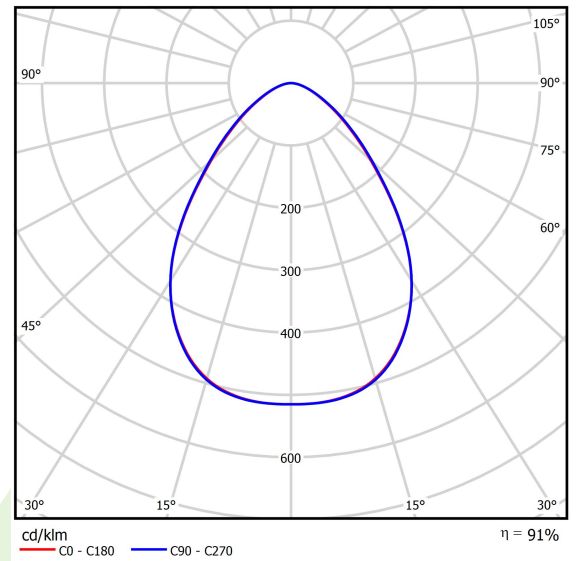

Lichtverteilung