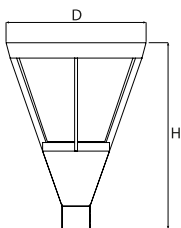

Produkt: PAREO LED 5000 E IP54 850

Index: 19.3170.0002.00

Beschreibung

Außenbeleuchtung. Montage: Mastmontage. Gehäuse aus Aluminium. Farbe - schwarz. Abmessungen: Ø440 x 630 mm. Abdeckung: transparentes Polycarbonat. Farbtemperatur 5000 K. SDCM=2. Farbwiedergabeindex CRI>80. Lebensdauer: 83000 h L90/B10. Leuchtenlichtstrom: 2376 lm. Gesamtleistungsaufnahme: 41 W. Lichtausbeute: 58 lm/W. Vorschaltgerät: Ein/Aus (E). Arbeitstemperaturbereich: -25 ÷ 30° C. Schutzart: IP54. Stoßfestigkeitsgrad: IK09. Schutzklasse: I.

Produktmerkmale

Kategorie	Aussenleuchten
Familie	PAREO LED
Type	PAREO LED 5000 E IP54 850
Index	19.3170.0002.00

Technische Daten

Lichtquelle	LED
LED-Lichtstrom [lm]	6003
LED-Leistung [W]	36
Leuchtenlichtstrom [lm]	2376
Gesamtleistungsaufnahme [W]	41
Leuchten Lichtausbeute [lm/W]	58
Farbtemperatur [K]	5000
CRI	>80
SDCM (LED-Quellen)	2
Abstrahlwinkel [°]	(C0-C180) / (C90-C270) - 108,6° / 105°
Schutzklasse	I
Schutzart	IP54
Netzspannung	220..240 V, 50..60 Hz
Lebensdauer [h]	83000
Lx/By	L90/B10
Umgebungstemperatur [°C]	-25 ÷ 30
Betriebsgerät	Ein/Aus (E)
Leistungsfaktor cos φ	>0,9
Belastbarkeit der Schaltung	2 (B10), 5 (B16), 5 (C10), 6 (C16)

Technische Daten

Montageart	Mastmontage
Leuchtenkörper	Aluminium
Leuchtenfarbe	schwarz
Abdeckung	transparentes Polycarbonat
Stoßfestigkeitsgrad	IK09
Gewicht [kg]	5,47
Abmessungen [mm]	Ø440 x 630

Lichtverteilung