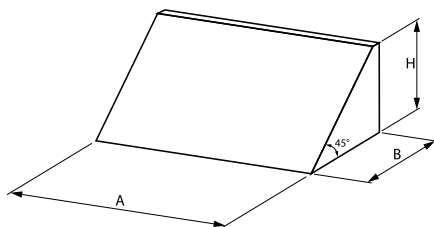

Produktmerkmale

Kategorie	Aussenleuchten
Familie	LUXWALL LED
Type	LUXWALL LED 3300 OPTICS-1L PC-T EDD IP65 34 840
Index	19.3168.0004.34

Technische Daten

Lichtquelle	LED
LED-Lichtstrom [lm]	3436
LED-Leistung [W]	17,4
Leuchtenlichtstrom [lm]	2521
Gesamtleistungsaufnahme [W]	19,2
Leuchten Lichtausbeute [lm/W]	131,3
Farbtemperatur [K]	4000
CRI	>80
SDCM (LED-Quellen)	3
Abstrahlwinkel [°]	(C0-C180) / (C90-C270) - 86,8° / 101,6°
Schutzklasse	I
Schutzart	IP65
Netzspannung	220..240 V, 50..60 Hz
Lebensdauer [h]	60000
Lx/By	L80/B10
Umgebungstemperatur [°C]	-25 ÷ 30
Betriebsgerät	DIM DALI (EDD)
Leistungsfaktor cos φ	>0,95
Belastbarkeit der Schaltung	17 (B10), 28 (B16), 26 (C10), 41 (C16)

Technische Daten

Montageart	Wandleuchte
Leuchtenkörper	Aluminium
Leuchtenfarbe	RAL 9016 (weiß)
Abdeckung	PC-T (transparentes Polycarbonat)
Stoßfestigkeitsgrad	IK06
Gewicht [kg]	3
Abmessungen [mm]	360 x 240 x 220