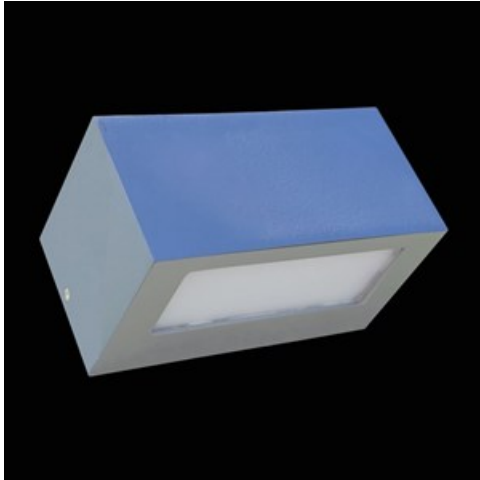

Produkt: KUBIK WALL ECO LED UP OR DOWN 2X GU10 IP54 34 PIR

Index: 19.3165.0007.34

Beschreibung

Außenbeleuchtung. Montage: Wandleuchte. Gehäuse aus Aluminium. Farbe - RAL 9016 (weiß). Abmessungen: 200 x 120 x 100 mm. Vorschaltgerät: keiner. Schutzart: IP54. Schutzklasse: I. Die Leuchte ist mit einem PIR-Bewegungssensor (Passiv-Infrarot) ausgestattet. Anzahl der Ein- und Ausschaltzyklen des Sensors größer als 100000.

Produktmerkmale

Kategorie	Aussenleuchten
Familie	KUBIK WALL ECO LED IP54
Type	KUBIK WALL ECO LED UP OR DOWN 2X GU10 IP54 34 PIR
Index	19.3165.0007.34

Technische Daten

Lichtquelle	RETROFIT GU10 (nicht enthalten)
LED-Lichtstrom [lm]	abhängig von der verwendeten Lichtquelle
LED-Leistung [W]	abhängig von der verwendeten Lichtquelle
Leuchtenlichtstrom [lm]	abhängig von der verwendeten Lichtquelle
Gesamtleistungsaufnahme [W]	abhängig von der verwendeten Lichtquelle
Leuchten Lichtausbeute [lm/W]	abhängig von der verwendeten Lichtquelle
Farbtemperatur [K]	abhängig von der verwendeten Lichtquelle
CRI	abhängig von der verwendeten Lichtquelle
SDCM (LED-Quellen)	abhängig von der verwendeten Lichtquelle
Abstrahlwinkel [°]	(C0-C180) / (C90-C270) - 111,4° / 111,4°
Schutzklasse	I
Schutzart	IP54
Netzspannung	220..240 V, 50..60 Hz
Lebensdauer [h]	abhängig von der verwendeten Lichtquelle
Lx/By	abhängig von der verwendeten Lichtquelle
Betriebsgerät	keiner

Technische Daten

Montageart	Wandleuchte
Leuchtenkörper	Aluminium
Leuchtenfarbe	RAL 9016 (weiß)
Abdeckung	PMMA opal
Gewicht [kg]	1,12
Abmessungen [mm]	200 x 120 x 100

Lichtverteilung