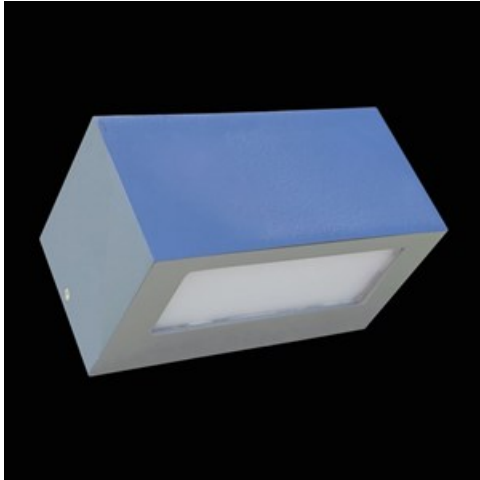

Produkt: KUBIK WALL ECO LED UP OR DOWN 2X GU10 IP54 34

Index: 19.3165.0006.34

Beschreibung

Außenbeleuchtung. Montage: Wandleuchte. Gehäuse aus Aluminium. Farbe - RAL 9016 (weiß). Abmessungen: 200 x 120 x 100 mm. Vorschaltgerät: keiner. Schutzart: IP54. Schutzklasse: I.

Produktmerkmale

Kategorie	Aussenleuchten
Familie	KUBIK WALL ECO LED IP54
Type	KUBIK WALL ECO LED UP OR DOWN 2X GU10 IP54 34
Index	19.3165.0006.34

Technische Daten

Lichtquelle	RETROFIT GU10 (nicht enthalten)
LED-Lichtstrom [lm]	abhängig von der verwendeten Lichtquelle
LED-Leistung [W]	abhängig von der verwendeten Lichtquelle
Leuchtenlichtstrom [lm]	abhängig von der verwendeten Lichtquelle
Gesamtleistungsaufnahme [W]	abhängig von der verwendeten Lichtquelle
Leuchten Lichtausbeute [lm/W]	abhängig von der verwendeten Lichtquelle
Farbtemperatur [K]	abhängig von der verwendeten Lichtquelle
CRI	abhängig von der verwendeten Lichtquelle
SDCM (LED-Quellen)	abhängig von der verwendeten Lichtquelle
Abstrahlwinkel [°]	(C0-C180) / (C90-C270) - 111,4° / 111,4°
Schutzklasse	I
Schutzart	IP54
Netzspannung	220..240 V, 50..60 Hz
Lebensdauer [h]	abhängig von der verwendeten Lichtquelle
Lx/By	abhängig von der verwendeten Lichtquelle
Betriebsgerät	keiner

Technische Daten

Montageart	Wandleuchte
Leuchtenkörper	Aluminium
Leuchtenfarbe	RAL 9016 (weiß)
Abdeckung	PMMA opal
Gewicht [kg]	1,03
Abmessungen [mm]	200 x 120 x 100

Lichtverteilung