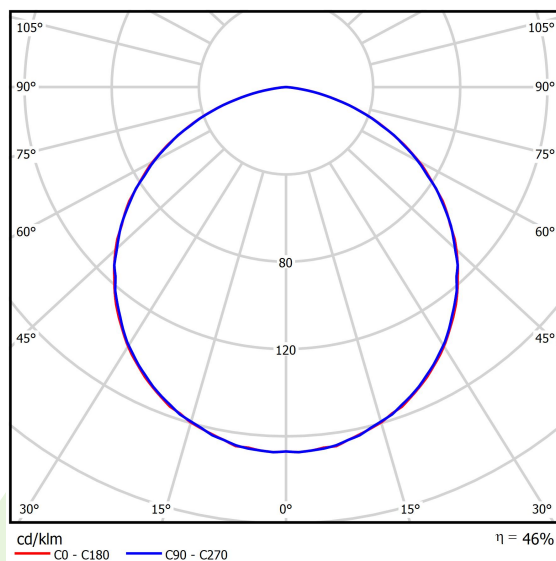

Produkt: KUBIK WALL ECO LED UP OR DOWN 1X GU10 IP54 04**Indeks:** 19.3165.0005.04

Opis

Oprawa na wymienne źródła LED (tzw. retrofit) pasujące pod oprawkę GU10. Korpus wykonany z aluminium malowanego specjalną farbą fasadową odporną na warunki atmosferyczne. Przesłona mleczna PMMA. Bardzo łatwy montaż i dostęp do wnętrza. Rekomendowana do oświetlenia balkonów.

Informacje o produkcie

Kategoria	Oprawy zewnętrzne
Rodzina	KUBIK WALL ECO LED IP54
Nazwa	KUBIK WALL ECO LED UP OR DOWN 1X GU10 IP54 04
Indeks	19.3165.0005.04

Dane świetlne i elektryczne

Typ źródła	RETROFIT GU10 (brak w komplecie)
Strumień LED [lm]	w zależności od użytego źródła światła
Moc LED [W]	w zależności od użytego źródła światła
Strumień oprawy [lm]	w zależności od użytego źródła światła
Moc oprawy [W]	w zależności od użytego źródła światła
Skuteczność świetlna oprawy [lm/W]	w zależności od użytego źródła światła
Temperatura barwowa [K]	w zależności od użytego źródła światła
CRI	w zależności od użytego źródła światła
SDCM (źródła LED)	w zależności od użytego źródła światła
Kąt rozsyłu światła [°]	(C0-C180) / (C90-C270) - 111,4° / 111,4°
Klasa ochrony	I
Stopień szczelności	IP54
Zasilanie	220..240 V, 50..60 Hz
Żywotność LED [h]	w zależności od użytego źródła światła
Lx/By	w zależności od użytego źródła światła
Zasilacz elektroniczny	brak

Dane mechaniczne

Montaż	naścienny
Materiał	aluminium
Kolor	RAL 9005 (czarny)
Przesłona	opalizowane PMMA
Waga [kg]	0,9
Wymiary [mm]	120 x 120 x 120

Fotometria

Tolerancja strumienia świetlnego +/- 10%. Tolerancja mocy +/- 10%.
Dane techniczne mogą ulec zmianie. Zdjęcia opraw mogą odbiegać od rzeczywistości.
Data ostatniej aktualizacji: 24-01-2023