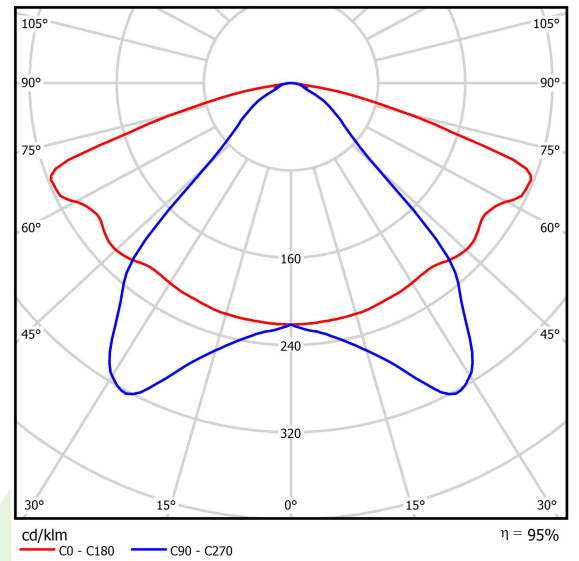

## Beschreibung

Außenbeleuchtung. Montage: Pollerleuchte. Gehäuse aus Aluminium. Farbe - RAL 9005 (schwarz). Abmessungen: 1700 x 260 x 3000 mm. Abdeckung: transparentes Polycarbonat. Farbtemperatur 5700 K. SDCM=5. Farbwiedergabeindex CRI>70. Lebensdauer: 50000 h L70/B10. Leuchtenlichtstrom: 18800 lm. Gesamtleistungsaufnahme: 150 W. Lichtausbeute: 125,3 lm/W. Vorschaltgerät: Ein/Aus (E). Arbeitstemperaturbereich: -25 ÷ 30° C. Schutzart: IP65. Stoßfestigkeitsgrad: IK04. Schutzklasse: I. Die Art und Maße eines Fundaments hängen immer von den Fundamentbedingungen ab. Die endgültige Auswahl des Fundaments erfolgt nach Vorschriften des Bauordnungsrechts und obliegt dem Objektplaner.

## Technische Daten

Lichtquelle	<b>LED</b>
LED-Lichtstrom [lm]	<b>19867</b>
LED-Leistung [W]	<b>134</b>
Leuchtenlichtstrom [lm]	<b>18800</b>
Gesamtleistungsaufnahme [W]	<b>150</b>
Leuchten Lichtausbeute [lm/W]	<b>125,3</b>
Farbtemperatur [K]	<b>5700</b>
CRI	<b>&gt;70</b>
SDCM (LED-Quellen)	<b>5</b>
Abstrahlwinkel [°]	<b>Straßenbeleuchtung</b>
Schutzklasse	<b>I</b>
Schutzart	<b>IP65</b>
Netzspannung	<b>220..240 V, 50..60 Hz</b>
Lebensdauer [h]	<b>50000</b>
Lx/By	<b>L70/B10</b>
Umgebungstemperatur [°C]	<b>-25 ÷ 30</b>
Betriebsgerät	<b>Ein/Aus (E)</b>
Leistungsfaktor cos φ	<b>&gt;0,95</b>
Belastbarkeit der Schaltung	<b>5 (B10), 8 (B16), 8 (C10), 13 (C16)</b>

## Lichtverteilung