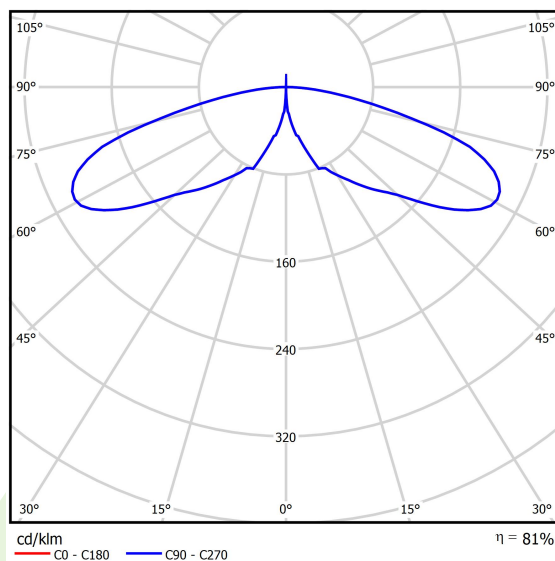

Fotometria

Akcesoria

Indeks 2TJ5782-3

Nazwa WKŁ-FUND 5782-3 RAL9007

Zdjęcie

Indeks 2TJ5782-4

Nazwa WKŁ-FUND 5782-4

Zdjęcie