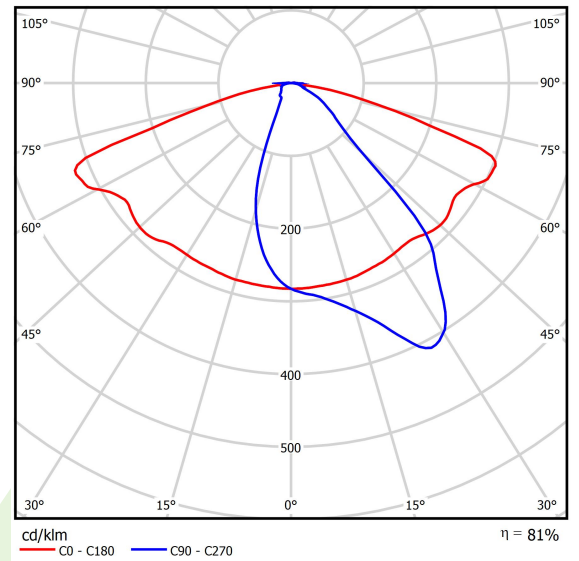

## Beschreibung

Außenbeleuchtung. Montage: Pollerleuchte. Gehäuse aus Aluminium. Farbe - RAL 9005 (schwarz). Abmessungen: 900 x 260 x 5000 mm. Abdeckung: transparentes Polycarbonat. Farbtemperatur 5700 K. SDCM=5. Farbwiedergabeindex CRI>70. Lebensdauer: 50000 h L70/B10. Leuchtenlichtstrom: 6008 lm. Gesamtleistungsaufnahme: 56 W. Lichtausbeute: 107,3 lm/W. Vorschaltgerät: Ein/Aus (E). Arbeitstemperaturbereich: -25 ÷ 30° C. Schutzart: IP65. Stoßfestigkeitsgrad: IK04. Schutzklasse: I. Die Art und Maße eines Fundaments hängen immer von den Fundamentbedingungen ab. Die endgültige Auswahl des Fundaments erfolgt nach Vorschriften des Bauordnungsrechts und obliegt dem Objektplaner.

## Technische Daten

Lichtquelle	<b>LED</b>
LED-Lichtstrom [lm]	<b>7450</b>
LED-Leistung [W]	<b>50</b>
Leuchtenlichtstrom [lm]	<b>6008</b>
Gesamtleistungsaufnahme [W]	<b>56</b>
Leuchten Lichtausbeute [lm/W]	<b>107,3</b>
Farbtemperatur [K]	<b>5700</b>
CRI	<b>&gt;70</b>
SDCM (LED-Quellen)	<b>5</b>
Abstrahlwinkel [°]	<b>Straßenbeleuchtung</b>
Schutzklasse	<b>I</b>
Schutzart	<b>IP65</b>
Netzspannung	<b>220..240 V, 50..60 Hz</b>
Lebensdauer [h]	<b>50000</b>
Lx/By	<b>L70/B10</b>
Umgebungstemperatur [°C]	<b>-25 ÷ 30</b>
Betriebsgerät	<b>Ein/Aus (E)</b>
Leistungsfaktor cos φ	<b>&gt;0,95</b>
Belastbarkeit der Schaltung	<b>6 (B10), 11 (B16), 11 (C10), 18 (C16)</b>

## Lichtverteilung