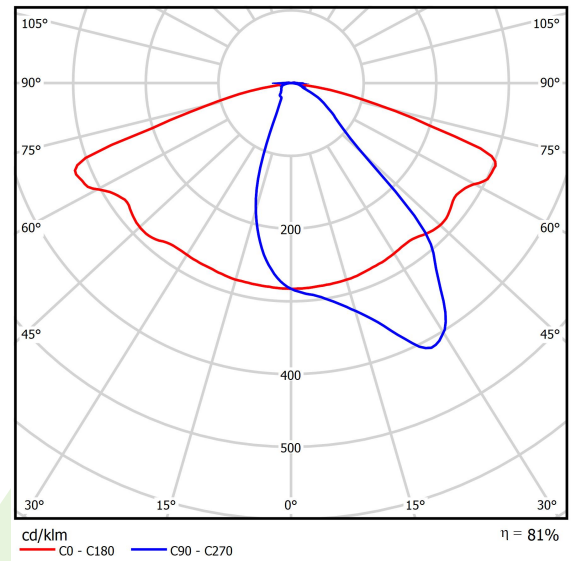

## Beschreibung

Außenbeleuchtung. Montage: Pollerleuchte. Gehäuse aus Aluminium. Farbe - RAL 9005 (schwarz). Abmessungen: 900 x 260 x 4000 mm. Abdeckung: transparentes Polycarbonat. Farbtemperatur 5700 K. SDCM=5. Farbwiedergabeindex CRI>70. Lebensdauer: 50000 h L70/B10. Leuchtenlichtstrom: 6008 lm. Gesamtleistungsaufnahme: 56 W. Lichtausbeute: 107,3 lm/W. Vorschaltgerät: Ein/Aus (E). Arbeitstemperaturbereich: -25 ÷ 30° C. Schutzart: IP65. Stoßfestigkeitsgrad: IK04. Schutzklasse: I. Die Art und Maße eines Fundaments hängen immer von den Fundamentbedingungen ab. Die endgültige Auswahl des Fundaments erfolgt nach Vorschriften des Bauordnungsrechts und obliegt dem Objektplaner.

## Technische Daten

Lichtquelle	<b>LED</b>
LED-Lichtstrom [lm]	<b>7450</b>
LED-Leistung [W]	<b>50</b>
Leuchtenlichtstrom [lm]	<b>6008</b>
Gesamtleistungsaufnahme [W]	<b>56</b>
Leuchten Lichtausbeute [lm/W]	<b>107,3</b>
Farbtemperatur [K]	<b>5700</b>
CRI	<b>&gt;70</b>
SDCM (LED-Quellen)	<b>5</b>
Abstrahlwinkel [°]	<b>Straßenbeleuchtung</b>
Schutzklasse	<b>I</b>
Schutzart	<b>IP65</b>
Netzspannung	<b>220..240 V, 50..60 Hz</b>
Lebensdauer [h]	<b>50000</b>
Lx/By	<b>L70/B10</b>
Umgebungstemperatur [°C]	<b>-25 ÷ 30</b>
Betriebsgerät	<b>Ein/Aus (E)</b>
Leistungsfaktor cos φ	<b>&gt;0,95</b>
Belastbarkeit der Schaltung	<b>6 (B10), 11 (B16), 11 (C10), 18 (C16)</b>

## Lichtverteilung