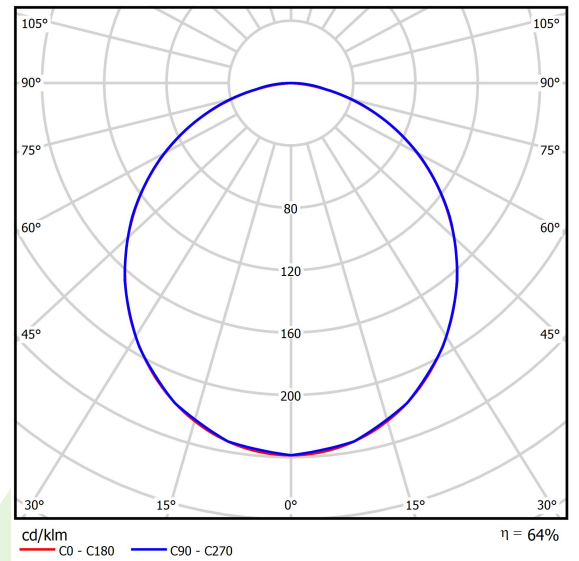

## Beschreibung

Innenbeleuchtung. Montage: Anbau an der Decke oder an Aufhängebügeln. Gehäuse aus Stahlblech. Farbe - RAL 9006 (grau, metallisch, feine Struktur). Abmessungen: Ø640 x 188 mm. Abdeckung: PLX (PMMA opal). Farbtemperatur 3000 K. SDCM=3. Farbwiedergabeindex CRI>80. Lebensdauer: 60000 h L80/B10. Leuchtenlichtstrom: 5061 lm. Gesamtleistungsaufnahme: 59 W. Lichtausbeute: 85,8 lm/W. Vorschaltgerät: Ein/Aus (E). Arbeitstemperaturbereich: 5 ÷ 30° C. Schutzart: IP20. Stoßfestigkeitsgrad: IK04. Schutzklasse: I.

## Technische Daten

Lichtquelle	<b>LED</b>
LED-Lichtstrom [lm]	<b>7896</b>
LED-Leistung [W]	<b>53</b>
Leuchtenlichtstrom [lm]	<b>5061</b>
Gesamtleistungsaufnahme [W]	<b>59</b>
Leuchten Lichtausbeute [lm/W]	<b>85,8</b>
Farbtemperatur [K]	<b>3000</b>
CRI	<b>&gt;80</b>
SDCM (LED-Quellen)	<b>3</b>
Abstrahlwinkel [°]	<b>(C0-C180) / (C90-C270) - 107,4° / 107,6°</b>
Schutzklasse	<b>I</b>
Schutzart	<b>IP20</b>
Netzspannung	<b>220..240 V, 50..60 Hz</b>
Lebensdauer [h]	<b>60000</b>
Lx/By	<b>L80/B10</b>
Umgebungstemperatur [°C]	<b>5 ÷ 30</b>
Betriebsgerät	<b>Ein/Aus (E)</b>
Leistungsfaktor cos φ	<b>&gt;0,95</b>
Belastbarkeit der Schaltung	<b>16 (B10), 26 (B16), 23 (C10), 37 (C16)</b>

## Technische Daten

Montageart	<b>Anbau an der Decke oder an Aufhängebügeln</b>
Leuchtenkörper	<b>Stahlblech</b>
Leuchtenfarbe	<b>RAL 9006 (grau, metallisch, feine Struktur)</b>
Abdeckung	<b>PLX (PMMA opal)</b>
Stoßfestigkeitsgrad	<b>IK04</b>
Gewicht [kg]	<b>9</b>
Abmessungen [mm]	<b>Ø640 x 188</b>

## Lichtverteilung