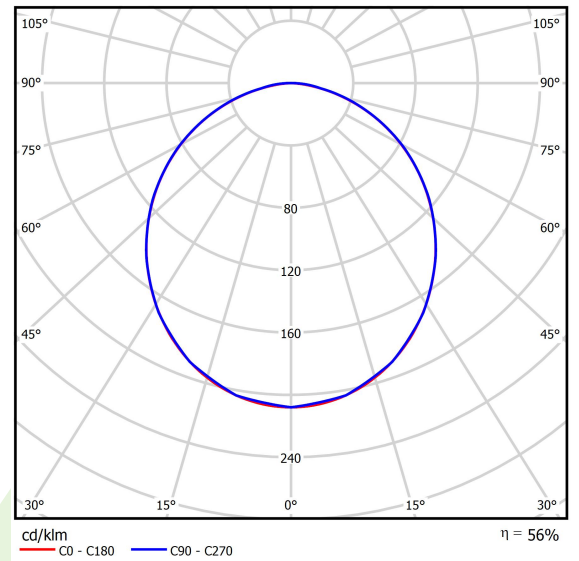

## Beschreibung

Innenbeleuchtung. Montage: Anbau an der Decke oder an Aufhängebügeln. Gehäuse aus Stahlblech. Farbe - RAL 9006 (grau, metallisch, feine Struktur). Abmessungen: Ø300 x 188 mm. Abdeckung: PLX (PMMA opal). Farbtemperatur 4000 K. SDCM=3. Farbwiedergabeindex CRI>80. Lebensdauer: 60000 h L80/B10. Leuchtenlichtstrom: 829 lm. Gesamtleistungsaufnahme: 10 W. Lichtausbeute: 82,9 lm/W. Vorschaltgerät: DIM DALI (EDD). Arbeitstemperaturbereich: 5 ÷ 30° C. Schutzart: IP20. Stoßfestigkeitsgrad: IK04. Schutzklasse: I.

## Technische Daten

Lichtquelle	<b>LED</b>
LED-Lichtstrom [lm]	<b>1485</b>
LED-Leistung [W]	<b>9</b>
Leuchtenlichtstrom [lm]	<b>829</b>
Gesamtleistungsaufnahme [W]	<b>10</b>
Leuchten Lichtausbeute [lm/W]	<b>82,9</b>
Farbtemperatur [K]	<b>4000</b>
CRI	<b>&gt;80</b>
SDCM (LED-Quellen)	<b>3</b>
Abstrahlwinkel [°]	<b>(C0-C180) / (C90-C270) - 107,4° / 107,6°</b>
Schutzklasse	<b>I</b>
Schutzart	<b>IP20</b>
Netzspannung	<b>220..240 V, 50..60 Hz</b>
Lebensdauer [h]	<b>60000</b>
Lx/By	<b>L80/B10</b>
Umgebungstemperatur [°C]	<b>5 ÷ 30</b>
Betriebsgerät	<b>DIM DALI (EDD)</b>
Leistungsfaktor cos φ	<b>&gt;0,95</b>
Belastbarkeit der Schaltung	<b>20 (B10), 31 (B16), 33 (C10), 53 (C16)</b>

## Technische Daten

Montageart	<b>Anbau an der Decke oder an Aufhängebügeln</b>
Leuchtenkörper	<b>Stahlblech</b>
Leuchtenfarbe	<b>RAL 9006 (grau, metallisch, feine Struktur)</b>
Abdeckung	<b>PLX (PMMA opal)</b>
Stoßfestigkeitsgrad	<b>IK04</b>
Gewicht [kg]	<b>3,2</b>
Abmessungen [mm]	<b>Ø300 x 188</b>

## Lichtverteilung