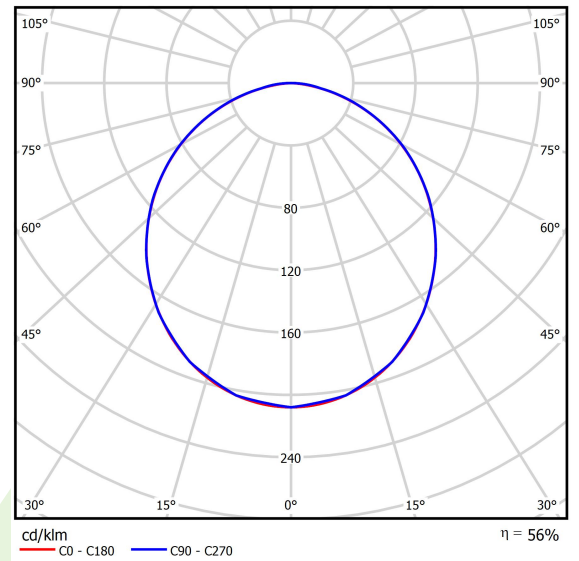

Lichtverteilung