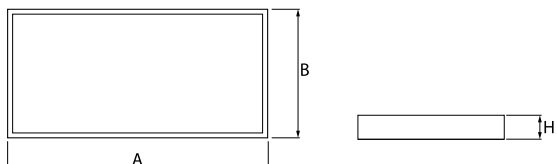

Produkt: RUBIN LOOK LED SMOOTH 7500 PLX EDD IP44 34 840 / 1200X300**Indeks:** 19.3097.0023.34

Opis

Oprawa przeznaczona do montażu nastropowego, wyposażona w wysokowydajne źródła LED. Kaseton oprawy wykonany z blachy stalowej, lakierowanej proszkowo.

Informacje o produkcie

Kategoria	Oprawy nastropowe
Rodzina	RUBIN LOOK LED SMOOTH
Nazwa	RUBIN LOOK LED SMOOTH 7500 PLX EDD IP44 34 840 / 1200X300
Indeks	19.3097.0023.34

Dane świetlne i elektryczne

Typ źródła	LED
Strumień LED [lm]	7875
Moc LED [W]	39,8
Strumień oprawy [lm]	5924
Moc oprawy [W]	42,2
Skuteczność świetlna oprawy [lm/W]	140,4
Temperatura barwowa [K]	4000
CRI	>80
SDCM (źródła LED)	3
Kąt rozsyłu światła [°]	(C0-C180) / (C90-C270) - 109,6° / 109,6°
Klasa ochrony	I
Stopień szczelności	IP44
Zasilanie	220..240 V, 50..60 Hz
Żywotność LED [h]	60000
Lx/By	L80/B10
Temperatura otoczenia [°C]	5 ÷ 30
Zasilacz elektroniczny	DIM DALI (EDD)
Współczynnik mocy cos φ	>0,95
Obciążalność obwodów	8 (B10), 13 (B16), 13 (C10), 21 (C16)

Dane mechaniczne

Montaż	nastropowy
Materiał	blacha stalowa
Kolor	RAL 9016 (biały)
Przesłona	PLX (opalizowane PMMA)
Odporność mechaniczna	IK04
Wymiary [mm]	1140 x 368 x 56

Fotometria

Tolerancja strumienia świetlnego +/- 10%. Tolerancja mocy +/- 10%.
Dane techniczne mogą ulec zmianie. Zdjęcia opraw mogą odbiegać od rzeczywistości.
Data ostatniej aktualizacji: 24-01-2023