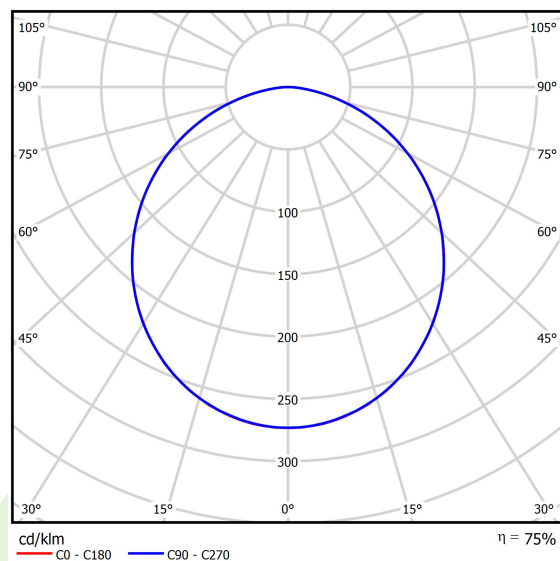

Produkt: RUBIN LOOK LED SMOOTH 7500 PLX EDD IP44 34 840 / 1200X300**Indeks:** 19.3097.0023.34

Opis

Oprawa przeznaczona do montażu nastropowego, wyposażona w wysokowydajne źródła LED. Kaseton oprawy wykonany z blachy stalowej, lakierowanej proszkowo.

Informacje o produkcie

Kategoria	Oprawy nastropowe
Rodzina	RUBIN LOOK LED SMOOTH
Nazwa	RUBIN LOOK LED SMOOTH 7500 PLX EDD IP44 34 840 / 1200X300
Indeks	19.3097.0023.34

Dane świetlne i elektryczne

Typ źródła	LED
Strumień LED [lm]	7875
Moc LED [W]	39,8
Strumień oprawy [lm]	5924
Moc oprawy [W]	42,2
Skuteczność świetlna oprawy [lm/W]	140,4
Temperatura barwowa [K]	4000
CRI	>80
SDCM (źródła LED)	3
Kąt rozsyłu światła [°]	(C0-C180) / (C90-C270) - 109,6° / 109,6°
Klasa ochrony	I
Stopień szczelności	IP44
Zasilanie	220..240 V, 50..60 Hz
Żywotność LED [h]	60000
Lx/By	L80/B10
Temperatura otoczenia [°C]	5 ÷ 30
Zasilacz elektroniczny	DIM DALI (EDD)
Współczynnik mocy cos φ	>0,95
Obciążalność obwodów	8 (B10), 13 (B16), 13 (C10), 21 (C16)

Dane mechaniczne

Montaż	nastropowy
Materiał	blacha stalowa
Kolor	RAL 9016 (biały)
Przesłona	PLX (opalizowane PMMA)
Odporność mechaniczna	IK04
Wymiary [mm]	1140 x 368 x 56

Fotometria

Tolerancja strumienia świetlnego +/- 10%. Tolerancja mocy +/- 10%.
Dane techniczne mogą ulec zmianie. Zdjęcia opraw mogą odbiegać od rzeczywistości.
Data ostatniej aktualizacji: 24-01-2023