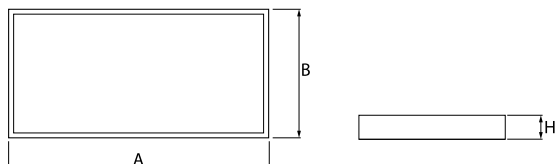

Produkt: RUBIN LOOK LED SMOOTH 7500 PLX EDD IP44 34 840 / 1200X300

Index: 19.3097.0023.34

Beschreibung

Innenbeleuchtung. Montage: Anbau an der Decke. Gehäuse aus Stahlblech. Farbe - RAL 9016 (weiß). Abmessungen: 1140 x 368 x 56 mm. Abdeckung: PLX (PMMA opal). Farbtemperatur 4000 K. SDCM=3. Farbwiedergabeindex CRI>80. Lebensdauer: 60000 h L80/B10. Leuchtenlichtstrom: 5924 lm. Gesamtleistungsaufnahme: 42,2 W. Lichtausbeute: 140,4 lm/W. Vorschaltgerät: DIM DALI (EDD). Arbeitstemperaturbereich: 5 ÷ 30° C. Schutzart: IP44. Stoßfestigkeitsgrad: IK04. Schutzklasse: I.

Produktmerkmale

Kategorie	Anbauleuchten
Familie	RUBIN LOOK LED SMOOTH
Type	RUBIN LOOK LED SMOOTH 7500 PLX EDD IP44 34 840 / 1200X300
Index	19.3097.0023.34

Technische Daten

Lichtquelle	LED
LED-Lichtstrom [lm]	7875
LED-Leistung [W]	39,8
Leuchtenlichtstrom [lm]	5924
Gesamtleistungsaufnahme [W]	42,2
Leuchten Lichtausbeute [lm/W]	140,4
Farbtemperatur [K]	4000
CRI	>80
SDCM (LED-Quellen)	3
Abstrahlwinkel [°]	(C0-C180) / (C90-C270) - 109,6° / 109,6°
Schutzklasse	I
Schutzart	IP44
Netzspannung	220..240 V, 50..60 Hz
Lebensdauer [h]	60000
Lx/By	L80/B10
Umgebungstemperatur [°C]	5 ÷ 30
Betriebsgerät	DIM DALI (EDD)
Leistungsfaktor cos φ	>0,95
Belastbarkeit der Schaltung	8 (B10), 13 (B16), 13 (C10), 21 (C16)

Technische Daten

Montageart	Anbau an der Decke
Leuchtenkörper	Stahlblech
Leuchtenfarbe	RAL 9016 (weiß)
Abdeckung	PLX (PMMA opal)
Stoßfestigkeitsgrad	IK04
Abmessungen [mm]	1140 x 368 x 56

Lichtverteilung