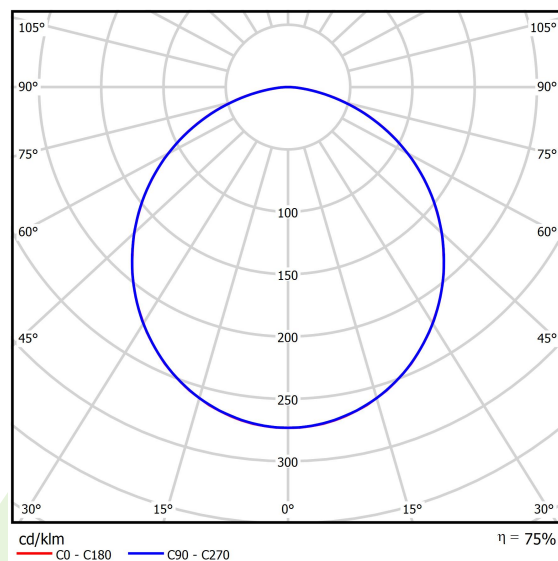

Produkt: RUBIN LOOK LED SMOOTH 7500 PLX E IP44 34 830 / 1200X300**Indeks:** 19.3097.0017.34

Opis

Oprawa przeznaczona do montażu nastropowego, wyposażona w wysokowydajne źródła LED. Kaseton oprawy wykonany z blachy stalowej, lakierowanej proszkowo.

Informacje o produkcie

Kategoria	Oprawy nastropowe
Rodzina	RUBIN LOOK LED SMOOTH
Nazwa	RUBIN LOOK LED SMOOTH 7500 PLX E IP44 34 830 / 1200X300
Indeks	19.3097.0017.34

Dane świetlne i elektryczne

Typ źródła	LED
Strumień LED [lm]	7875
Moc LED [W]	39,8
Strumień oprawy [lm]	5924
Moc oprawy [W]	42,2
Skuteczność świetlna oprawy [lm/W]	140,4
Temperatura barwowa [K]	3000
CRI	>80
SDCM (źródła LED)	3
Kąt rozsyłu światła [°]	(C0-C180) / (C90-C270) - 109,6° / 109,6°
Klasa ochrony	I
Stopień szczelności	IP44
Zasilanie	220..240 V, 50..60 Hz
Żywotność LED [h]	60000
Lx/By	L80/B10
Temperatura otoczenia [°C]	5 ÷ 30
Zasilacz elektroniczny	standard (E)
Współczynnik mocy cos φ	>0,95
Obciążalność obwodów	9 (B10), 15 (B16), 15 (C10), 24 (C16)

Dane mechaniczne

Montaż	nastropowy
Materiał	blacha stalowa
Kolor	RAL 9016 (biały)
Przesłona	PLX (opalizowane PMMA)
Odporność mechaniczna	IK04
Wymiary [mm]	1140 x 368 x 56

Fotometria

Tolerancja strumienia świetlnego +/- 10%. Tolerancja mocy +/- 10%.
Dane techniczne mogą ulec zmianie. Zdjęcia opraw mogą odbiegać od rzeczywistości.
Data ostatniej aktualizacji: 24-01-2023