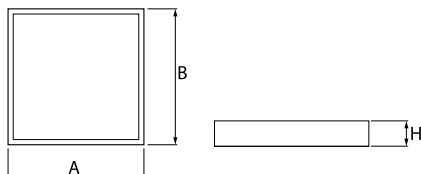

## Opis

Oprawa przeznaczona do montażu nastropowego, wyposażona w wysokowydajne źródła LED. Kaseton oprawy wykonany z blachy stalowej, lakierowanej proszkowo.

## Dane świetlne i elektryczne

Typ źródła	LED
Strumień LED [lm]	5670
Moc LED [W]	30,6
Strumień oprawy [lm]	4265
Moc oprawy [W]	33,2
Skuteczność świetlna oprawy [lm/W]	128,5
Temperatura barwowa [K]	4000
CRI	>80
SDCM (źródła LED)	3
Kąt rozsyłu światła [°]	(C0-C180) / (C90-C270) - 109,6° / 109,6°
Klasa ochrony	I
Stopień szczelności	IP44
Zasilanie	220..240 V, 50..60 Hz
Żywotność LED [h]	60000
Lx/By	L80/B10
Temperatura otoczenia [°C]	5 ÷ 30
Zasilacz elektroniczny	DIM DALI (EDD)
Współczynnik mocy cos φ	>0,95
Obciążalność obwodów	8 (B10), 13 (B16), 13 (C10), 21 (C16)

## Dane mechaniczne

Montaż	nastropowy
Materiał	blacha stalowa
Kolor	RAL 9016 (biały)
Przesłona	PLX (opalizowane PMMA)
Odporność mechaniczna	IK04
Wymiary [mm]	620 x 620 x 56