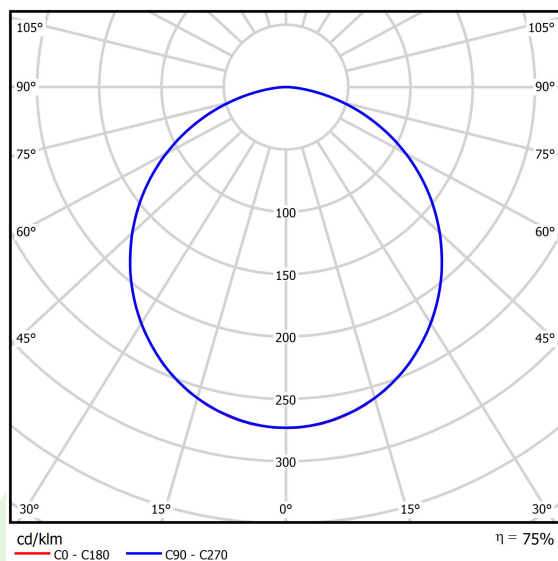

Produkt: RUBIN LOOK LED SMOOTH 5400 PLX E IP44 34 830 / 1200X300**Indeks:** 19.3097.0009.34

Opis

Oprawa przeznaczona do montażu nastropowego, wyposażona w wysokowydajne źródła LED. Kaseton oprawy wykonany z blachy stalowej, lakierowanej proszkowo.

Informacje o produkcie

Kategoria	Oprawy nastropowe
Rodzina	RUBIN LOOK LED SMOOTH
Nazwa	RUBIN LOOK LED SMOOTH 5400 PLX E IP44 34 830 / 1200X300
Indeks	19.3097.0009.34

Dane świetlne i elektryczne

Typ źródła	LED
Strumień LED [lm]	5670
Moc LED [W]	30,6
Strumień oprawy [lm]	4265
Moc oprawy [W]	33,2
Skuteczność świetlna oprawy [lm/W]	128,5
Temperatura barwowa [K]	3000
CRI	>80
SDCM (źródła LED)	3
Kąt rozsyłu światła [°]	(C0-C180) / (C90-C270) - 109,6° / 109,6°
Klasa ochrony	I
Stopień szczelności	IP44
Zasilanie	220..240 V, 50..60 Hz
Żywotność LED [h]	60000
Lx/By	L80/B10
Temperatura otoczenia [°C]	5 ÷ 30
Zasilacz elektroniczny	standard (E)
Współczynnik mocy cos φ	>0,95
Obciążalność obwodów	12 (B10), 19 (B16), 20 (C10), 32 (C16)

Dane mechaniczne

Montaż	nastropowy
Materiał	blacha stalowa
Kolor	RAL 9016 (biały)
Przesłona	PLX (opalizowane PMMA)
Odporność mechaniczna	IK04
Wymiary [mm]	1140 x 368 x 56

Fotometria

Tolerancja strumienia świetlnego +/- 10%. Tolerancja mocy +/- 10%.
Dane techniczne mogą ulec zmianie. Zdjęcia opraw mogą odbiegać od rzeczywistości.
Data ostatniej aktualizacji: 24-01-2023