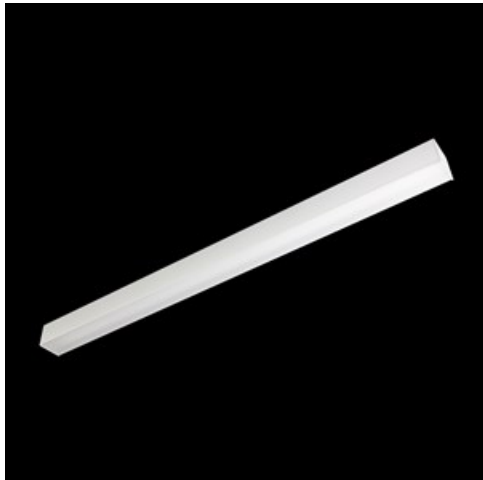

Produkt: ONLINE LED 8800 PLX E 24 840 LINE-S / L-1200**Indeks:** 19.3091.0037.24

Opis

Oprawa przystosowana do montażu na zwieszakach lub bezpośrednio na konstrukcji sufitu stałego. Korpus oprawy wykonany z anodowanego profilu aluminiowego. Oprawa wyposażona w wysokowydajne źródła światła LED. Przesłona wykonana z polimetakrylanu metylu w kolorze białym o przepuszczalności światła większej niż 70%. Optyka tworzy rozproszone światło w kształcie lambertowskim. Przesłona bez ramki montażowej, wyposażona w specjalnie uformowane zatrzaski pasujące do profilu aluminiowego oprawy. Oprawa o ochronie przed wnikaniem ciał stałych, pyłu i wilgoci - IP20.

Informacje o produkcie

Kategoria	Oprawy nastropowe
Rodzina	ONLINE LED LINE
Nazwa	ONLINE LED 8800 PLX E 24 840 LINE-S / L-1200
Indeks	19.3091.0037.24

Dane świetlne i elektryczne

Typ źródła	LED
Strumień LED [lm]	9130
Moc LED [W]	46,8
Strumień oprawy [lm]	7204
Moc oprawy [W]	49,1
Skuteczność świetlna oprawy [lm/W]	146,7
Temperatura barwowa [K]	4000
CRI	>80
SDCM (źródła LED)	3
Kąt rozsyłu światła [°]	(C0-C180) / (C90-C270) - 93,8° / 96,6°
Klasa ochrony	I
Stopień szczelności	IP20
Zasilanie	220..240 V, 50..60 Hz
Żywotność LED [h]	100000 (1) / 147000 (2)
Lx/By	L80/B10 (1) / L70/B50 (2)
Temperatura otoczenia [°C]	5 ÷ 30
Zasilacz elektroniczny	standard (E)
Współczynnik mocy cos φ	>0,95
Obciążalność obwodów	15 (B10), 25 (B16), 24 (C10), 38 (C16)

Dane mechaniczne

Montaż	nastropowy i na zwieszakach
Materiał	aluminium
Kolor	anodowane aluminium
Przesłona	PLX (opalizowane PMMA)
Odporność mechaniczna	IK04
Wymiary [mm]	1124 x 92 x 86

Fotometria

Akcesoria