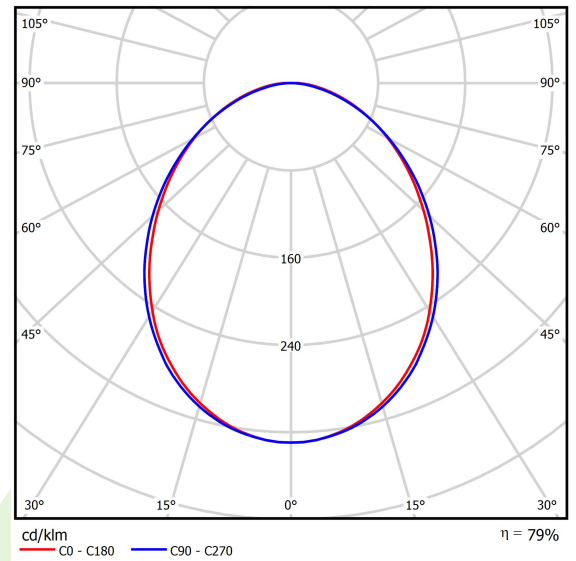

## Beschreibung

Innenbeleuchtung. Montage: Anbau an der Decke oder an Aufhängebügeln. Gehäuse aus Aluminium. Farbe - eloxiertes Aluminium. Abmessungen: 1129 x 92 x 86 mm. Abdeckung: PLX (PMMA opal). Farbtemperatur 4000 K. SDCM=3. Farbwiedergabeindex CRI>80. Lebensdauer: 100000 (1) / 147000 (2) h L80/B10 (1) / L70/B50 (2). Leuchtenlichtstrom: 7204 lm. Gesamtleistungsaufnahme: 49,1 W. Lichtausbeute: 146,7 lm/W. Vorschaltgerät: Ein/Aus (E). Arbeitstemperaturbereich: 5 ÷ 30° C. Schutzart: IP20. Stoßfestigkeitsgrad: IK04. Schutzklasse: I.

## Technische Daten

Lichtquelle	<b>LED</b>
LED-Lichtstrom [lm]	<b>9130</b>
LED-Leistung [W]	<b>46,8</b>
Leuchtenlichtstrom [lm]	<b>7204</b>
Gesamtleistungsaufnahme [W]	<b>49,1</b>
Leuchten Lichtausbeute [lm/W]	<b>146,7</b>
Farbtemperatur [K]	<b>4000</b>
CRI	<b>&gt;80</b>
SDCM (LED-Quellen)	<b>3</b>
Abstrahlwinkel [°]	<b>(C0-C180) / (C90-C270) - 93,8° / 96,6°</b>
Schutzklasse	<b>I</b>
Schutzart	<b>IP20</b>
Netzspannung	<b>220..240 V, 50..60 Hz</b>
Lebensdauer [h]	<b>100000 (1) / 147000 (2)</b>
Lx/By	<b>L80/B10 (1) / L70/B50 (2)</b>
Umgebungstemperatur [°C]	<b>5 ÷ 30</b>
Betriebsgerät	<b>Ein/Aus (E)</b>
Leistungsfaktor cos φ	<b>&gt;0,95</b>
Belastbarkeit der Schaltung	<b>15 (B10), 25 (B16), 24 (C10), 38 (C16)</b>

## Technische Daten

Montageart	<b>Anbau an der Decke oder an Aufhängebügeln</b>
Leuchtenkörper	<b>Aluminium</b>
Leuchtenfarbe	<b>eloxiertes Aluminium</b>
Abdeckung	<b>PLX (PMMA opal)</b>
Stoßfestigkeitsgrad	<b>IK04</b>
Abmessungen [mm]	<b>1129 x 92 x 86</b>

## Lichtverteilung