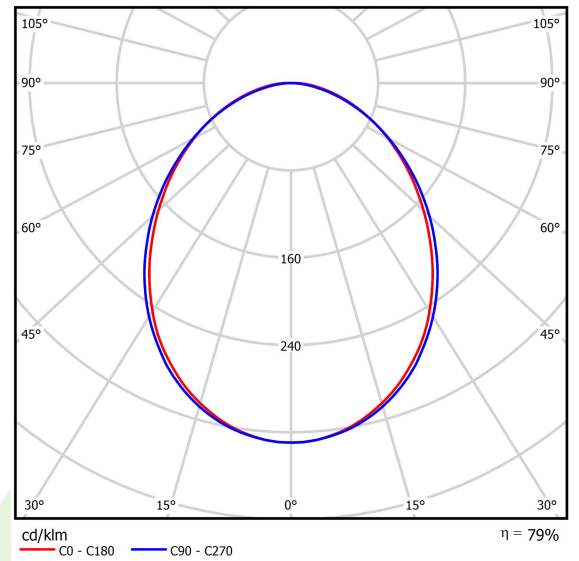

## Beschreibung

Innenbeleuchtung. Montage: Anbau an der Decke oder an Aufhängebügeln. Gehäuse aus Aluminium. Farbe - RAL 9016 (weiß). Abmessungen: 1687 x 92 x 86 mm. Abdeckung: PLX (PMMA opal). Farbtemperatur 4000 K. SDCM=3. Farbwiedergabeindex CRI>80. Lebensdauer: 100000 (1) / 147000 (2) h L80/B10 (1) / L70/B50 (2). Leuchtenlichtstrom: 6194 lm. Gesamtleistungsaufnahme: 43,1 W. Lichtausbeute: 143,7 lm/W. Vorschaltgerät: Ein/Aus (E). Arbeitstemperaturbereich: 5 ÷ 30° C. Schutzart: IP20. Stoßfestigkeitsgrad: IK04. Schutzklasse: I.

## Technische Daten

Lichtquelle	LED
LED-Lichtstrom [lm]	7851
LED-Leistung [W]	39,9
Leuchtenlichtstrom [lm]	6194
Gesamtleistungsaufnahme [W]	43,1
Leuchten Lichtausbeute [lm/W]	143,7
Farbtemperatur [K]	4000
CRI	>80
SDCM (LED-Quellen)	3
Abstrahlwinkel [°]	(C0-C180) / (C90-C270) - 93,8° / 96,6°
Schutzklasse	I
Schutzart	IP20
Netzspannung	220..240 V, 50..60 Hz
Lebensdauer [h]	100000 (1) / 147000 (2)
Lx/By	L80/B10 (1) / L70/B50 (2)
Umgebungstemperatur [°C]	5 ÷ 30
Betriebsgerät	Ein/Aus (E)
Leistungsfaktor cos φ	>0,95
Belastbarkeit der Schaltung	15 (B10), 25 (B16), 24 (C10), 38 (C16)

## Technische Daten

Montageart	Anbau an der Decke oder an Aufhängebügeln
Leuchtenkörper	Aluminium
Leuchtenfarbe	RAL 9016 (weiß)
Abdeckung	PLX (PMMA opal)
Stoßfestigkeitsgrad	IK04
Gewicht [kg]	4,95
Abmessungen [mm]	1687 x 92 x 86

## Lichtverteilung