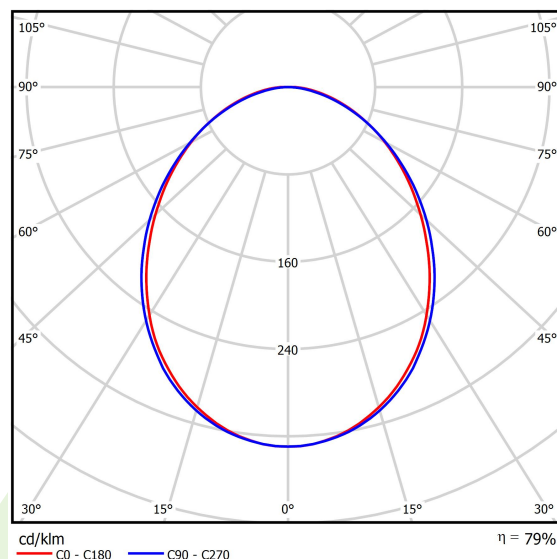

## Dane świetlne i elektryczne

Typ źródła	LED
Strumień LED [lm]	13695
Moc LED [W]	70,2
Strumień oprawy [lm]	10805
Moc oprawy [W]	71,6
Skuteczność świetlna oprawy [lm/W]	150,9
Temperatura barwowa [K]	4000
CRI	>80
SDCM (źródła LED)	3
Kąt rozsyłu światła [°]	(C0-C180) / (C90-C270) - 93,8° / 96,6°
Klasa ochrony	I
Stopień szczelności	IP20
Zasilanie	220..240 V, 50..60 Hz
Żywotność LED [h]	100000 (1) / 147000 (2)
Lx/By	L80/B10 (1) / L70/B50 (2)
Temperatura otoczenia [°C]	5 ÷ 30
Zasilacz elektroniczny	standard (E)
Współczynnik mocy cos φ	>0,95
Obciążalność obwodów	7 (B10), 12 (B16), 12 (C10), 19 (C16)

## Fotometria