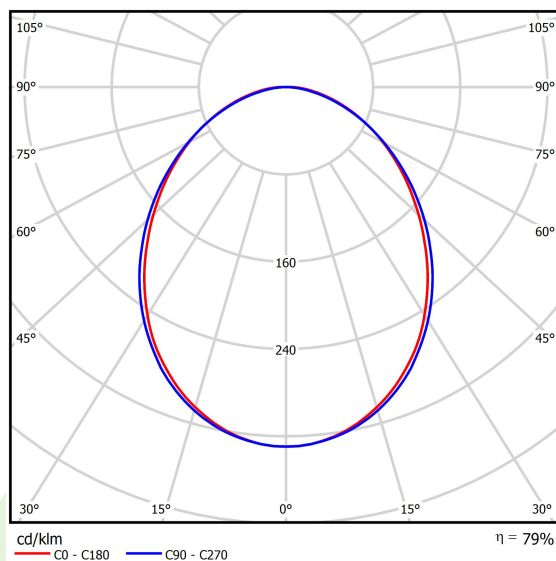

## Dane świetlne i elektryczne

Typ źródła	LED
Strumień LED [lm]	17622
Moc LED [W]	93,6
Strumień oprawy [lm]	13904
Moc oprawy [W]	100,5
Skuteczność świetlna oprawy [lm/W]	138,3
Temperatura barwowa [K]	3000
CRI	>80
SDCM (źródła LED)	3
Kąt rozsyłu światła [°]	(C0-C180) / (C90-C270) - 93,8° / 96,6°
Klasa ochrony	I
Stopień szczelności	IP20
Zasilanie	220..240 V, 50..60 Hz
Żywotność LED [h]	100000 (1) / 147000 (2)
Lx/By	L80/B10 (1) / L70/B50 (2)
Temperatura otoczenia [°C]	5 ÷ 30
Zasilacz elektroniczny	standard (E)
Współczynnik mocy cos φ	>0,95
Obciążalność obwodów	7 (B10), 12 (B16), 12 (C10), 19 (C16)

## Dane mechaniczne

Montaż	nastropowy i na zwieszakach
Materiał	aluminium
Kolor	RAL 9016 (biały)
Przesłona	PLX (opalizowane PMMA)
Odporność mechaniczna	IK04
Wymiary [mm]	2254 x 92 x 86

Fotometria